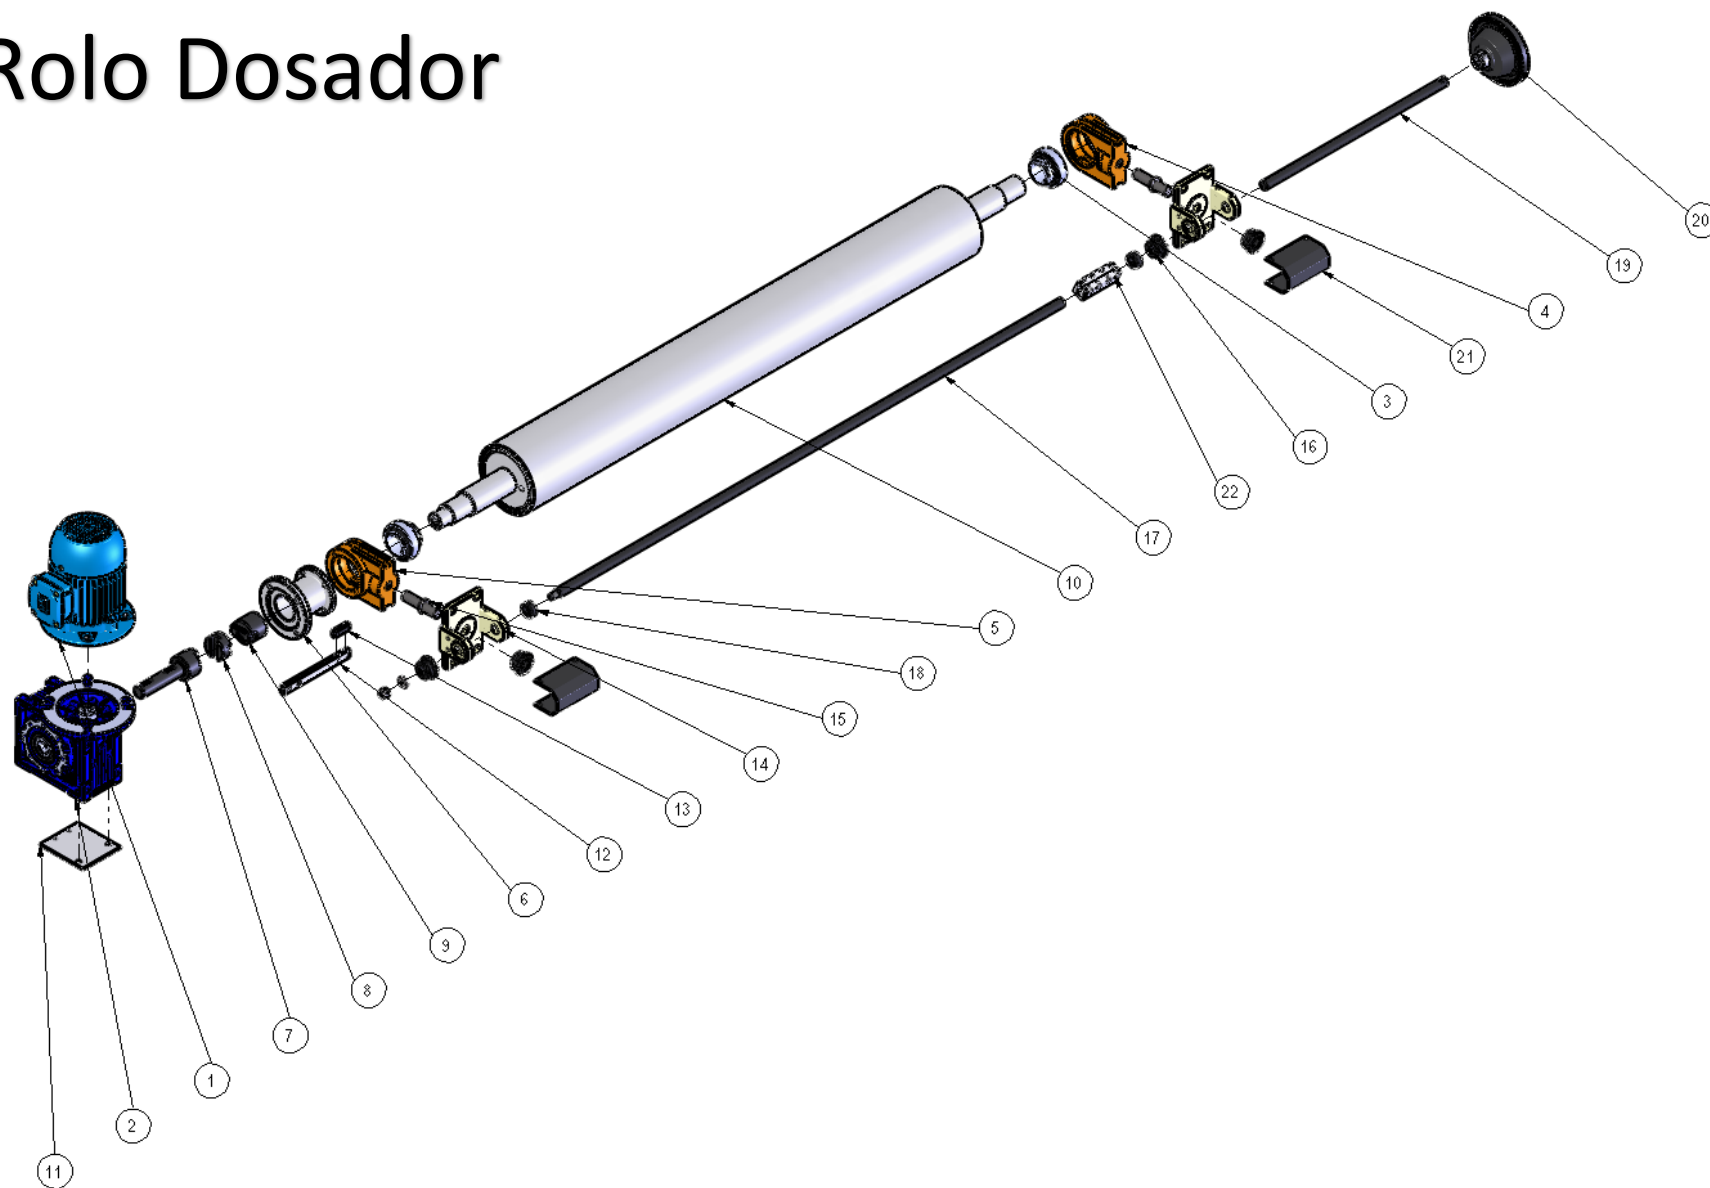

Gr. Rolo Dosador

01	6596	02	8861	03	4941	04	10002	05	10003
06	9954	07	21582	08	9310	09	10006	10	7130
11	21581	12	10058	13	21583	14	9934	15	9932
16	9913	17	9935	18	9936	19	9937	20	10007