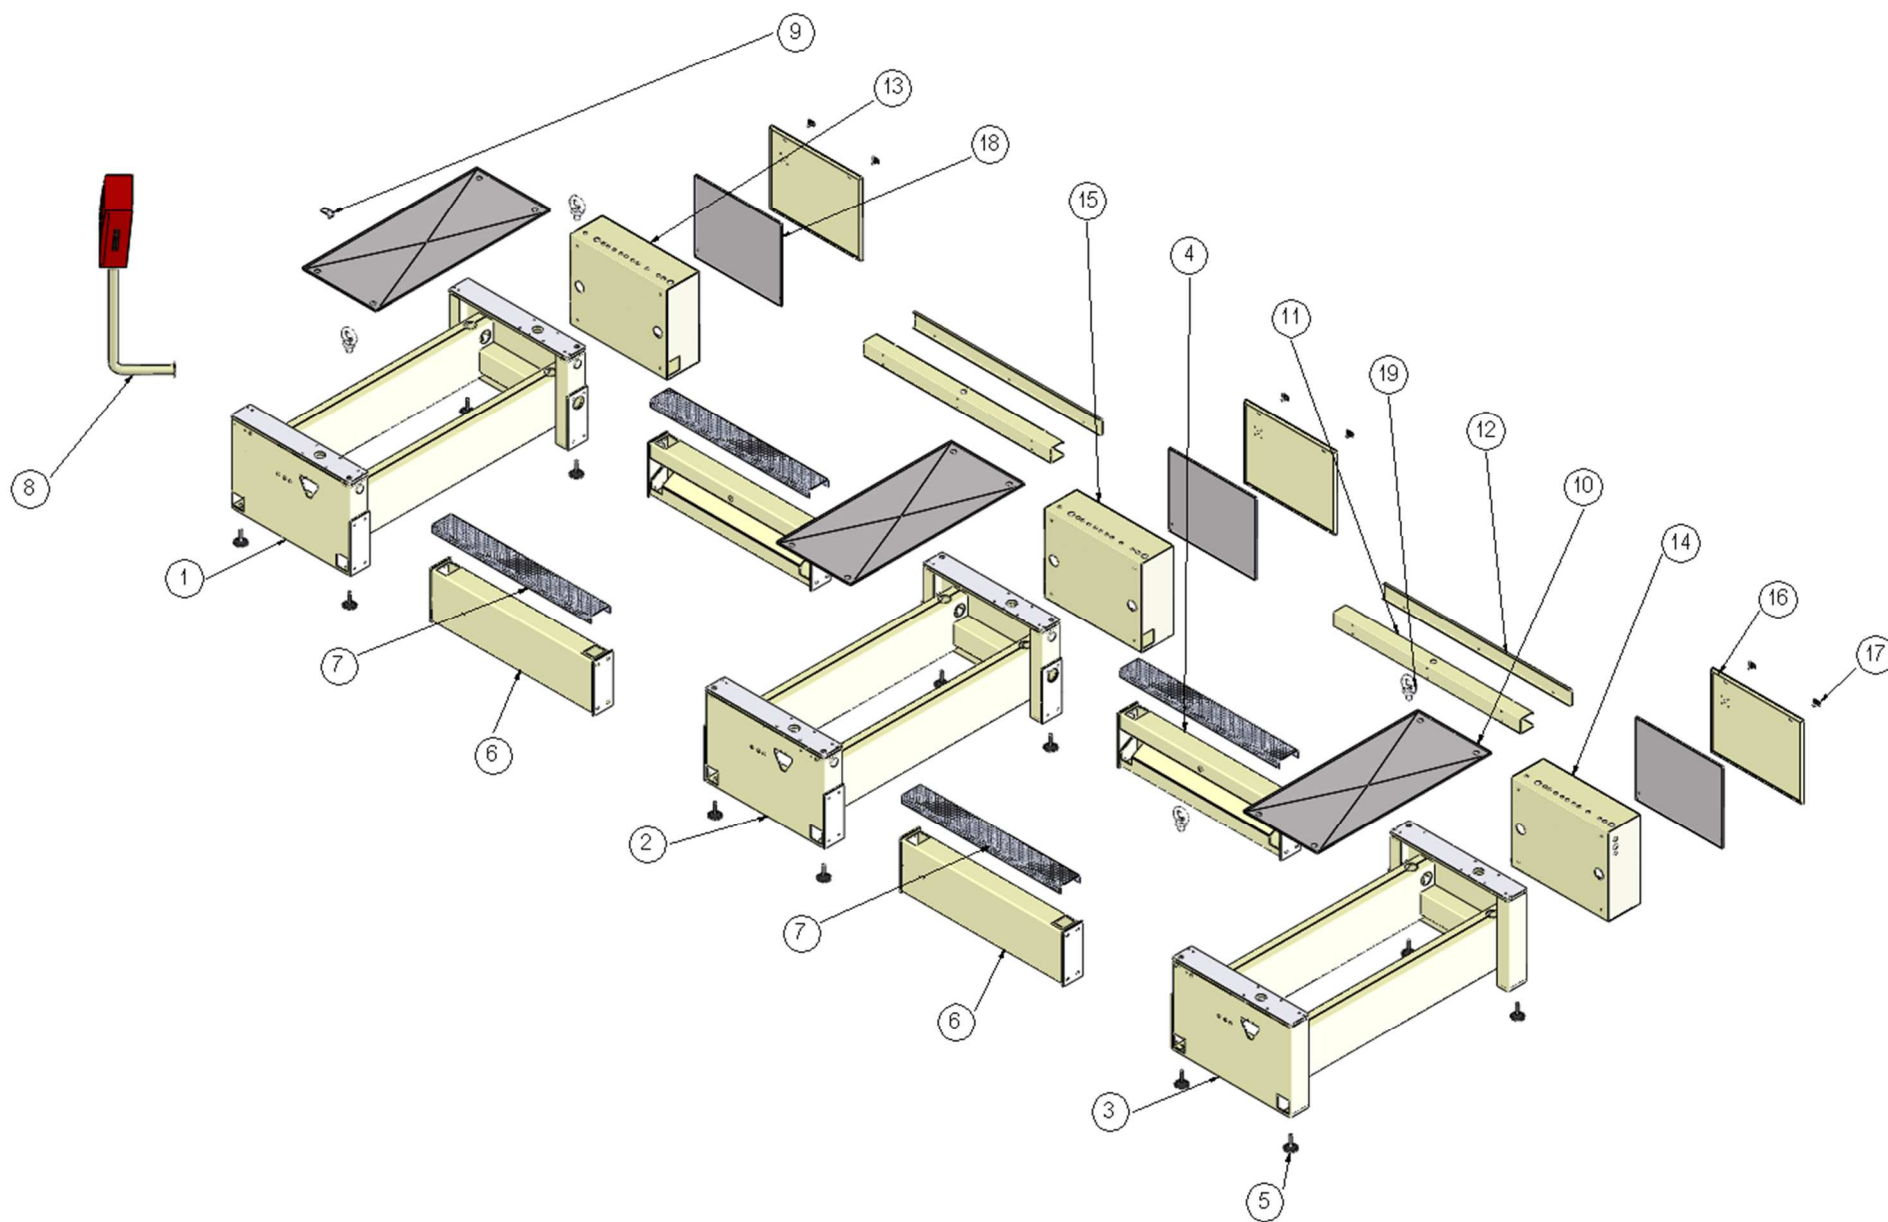

IMP 130/400 T3S BS

Lista de Peças

maclinea

Gr. Estrutura - 24072

01	20956	02	20966	03	68218	04	20970	05	9139
06	20973	07	22334	08	71284	09	10036	10	4112
11	53765	12	53766	13	22315	14	22314	15	57579
16	10044	17	7928	18	12869	19	5506		