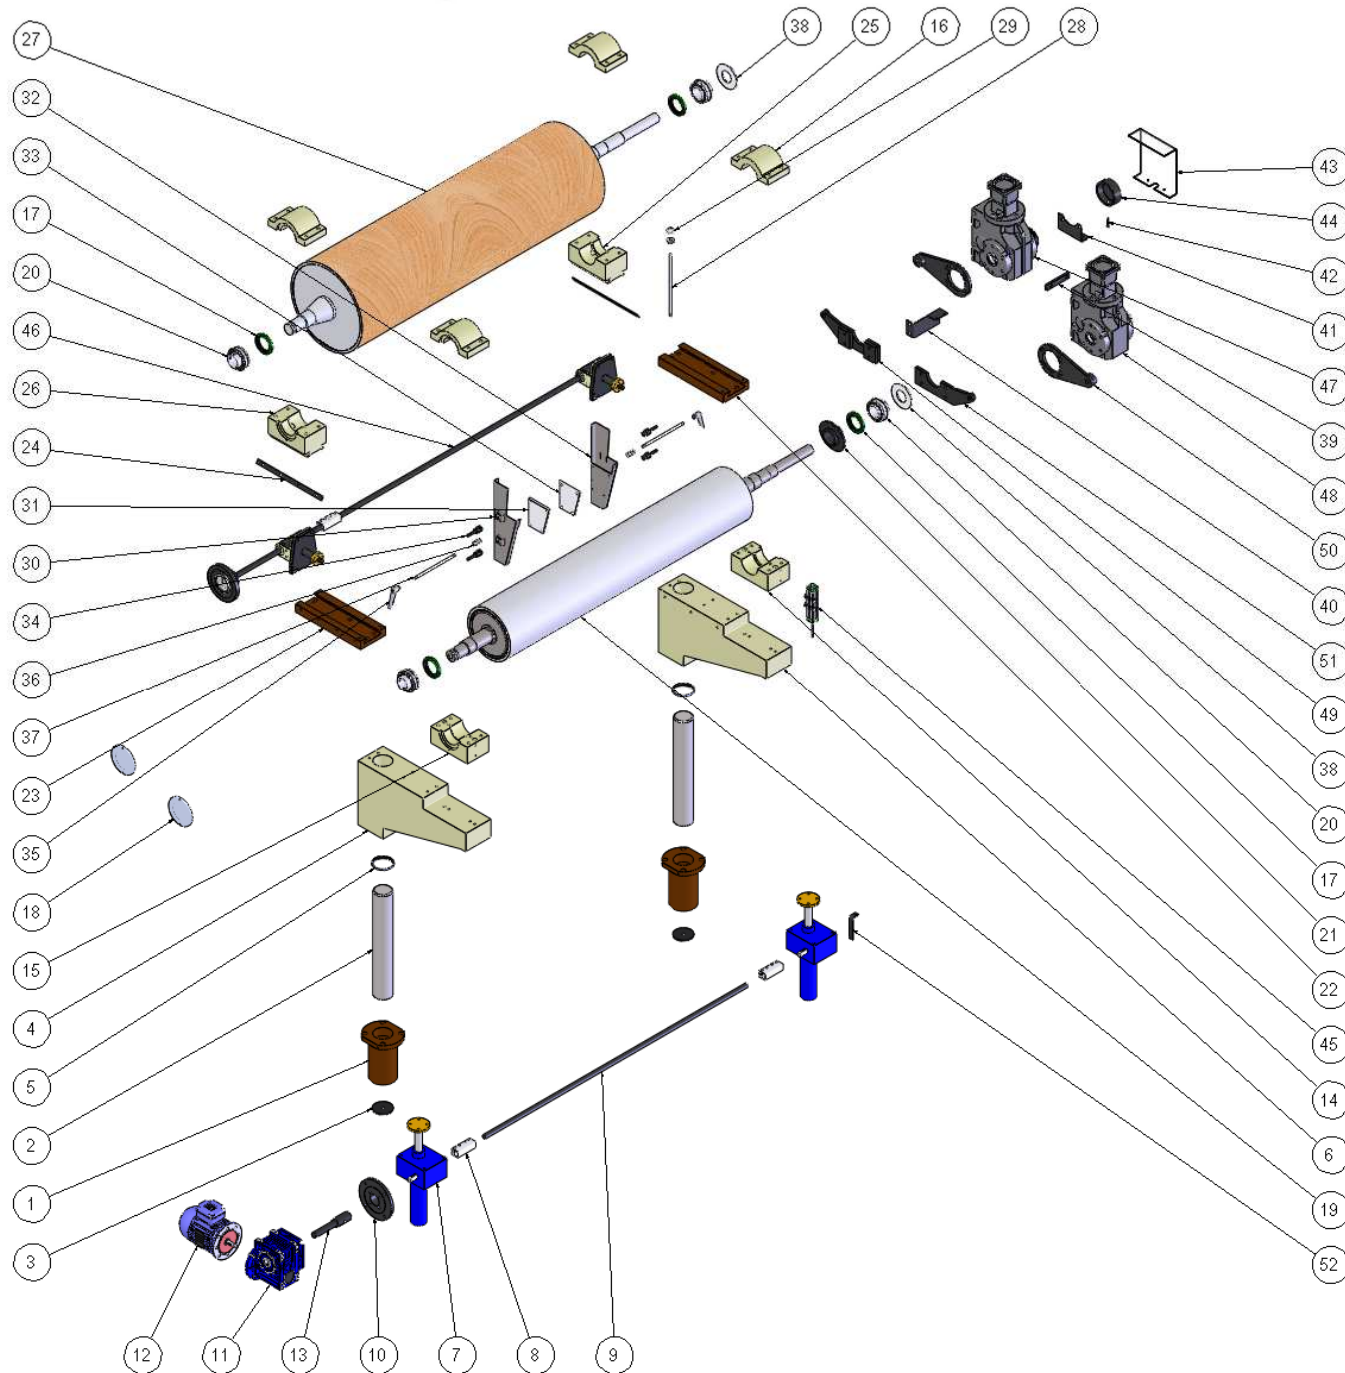

IMP 130/400 T3S BS

Lista de Peças

maclinea

Gr. Estrutura - 24072

01	20956	02	20966	03	68218	04	20970	05	9139
06	20973	07	22334	08	71284	09	10036	10	4112
11	53765	12	53766	13	22315	14	22314	15	57579
16	10044	17	7928	18	12869	19	5506		

Gr. Transporte - 60987

01	20974	02	20975	03	24074	04	12852	05	20976
06	20977	07	20978	08	22313	09	82811	10	979
11	82805	12	65434	13	9971	14	82798	15	82797
16	9978	17	60767	18	60727	19	60869	20	60728

21	73823	22	35538	23	35539	24	35460	25	35461
									
26	22349	27	8364	28	9972	29	104	30	9973
									
31	56921	32	57032	33	64483	34	9433	35	104
									
36	7214	37	9661	38	61375	39	61376	40	53017
									

41	75436	42	24063
			

Gr. Rolo Posterior Ø400 - 60990

01	17601	02	19316	03	19319	04	65960	05	5319
									
06	65952	07	19039	08	12865	09	19320	10	26272
									
11	18115	12	3037	13	26673	14	19324	15	19325
									
16	19326	17	4955	18	20991	19	60986	20	18240
									

21	71874	22	19328	23	19329	24	19330	25	19335
									
26	19336	27	20989	28	9988	29	10001	30	19349
									
31	22328	32	19350	33	39925	34	3297	35	2758
									
36	2256	37	32999	38	48448	39	63112	40	54524
									