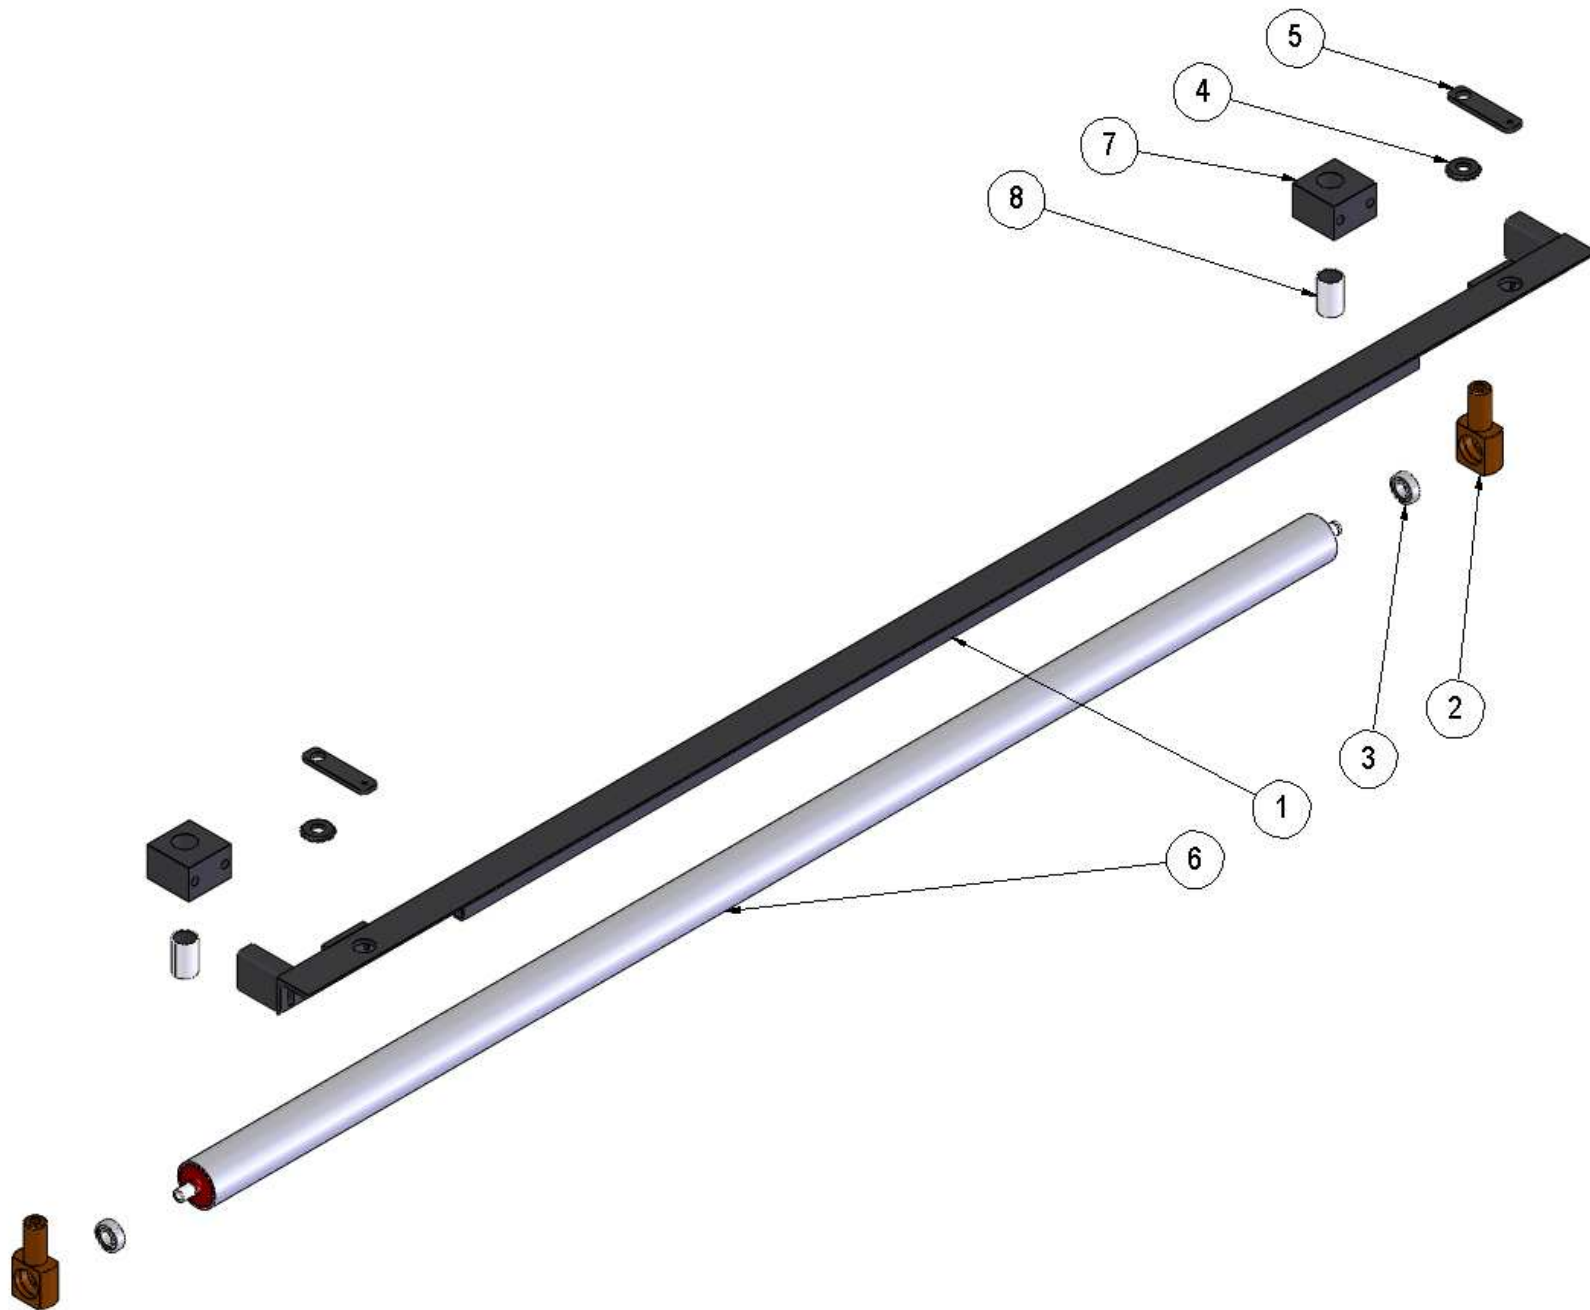

Sc. Rolo de Emergência - 25822

01	44518	02	9433	03	104	04	9661	05	23574
06	7214	07	9432	08	6573