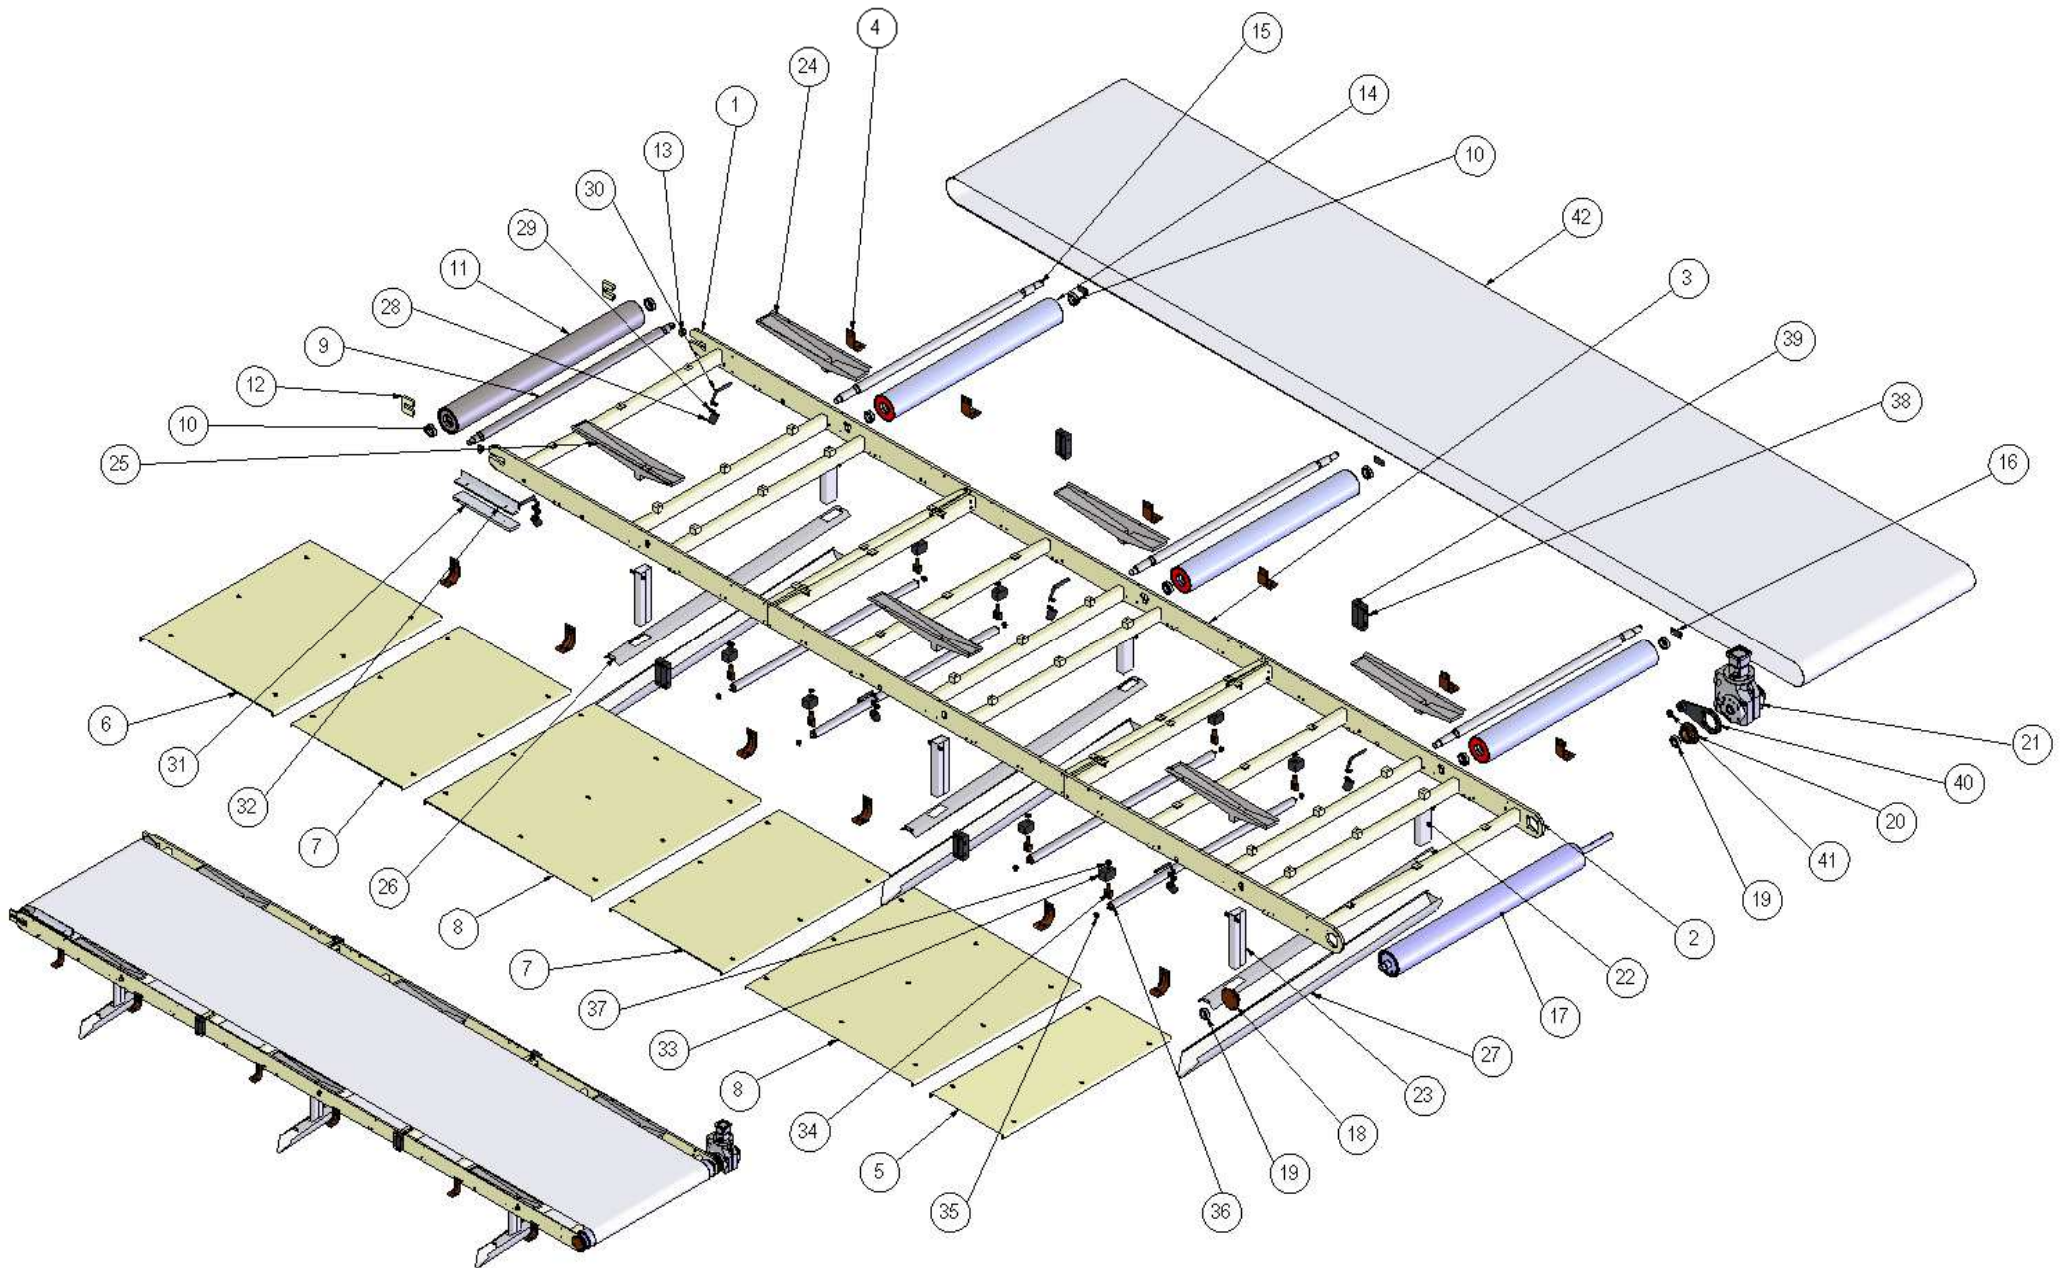

Gr. Transporte - 60987

01	20974	02	20975	03	24074	04	12852	05	20976
06	20977	07	20978	08	22313	09	82811	10	979
11	82805	12	65434	13	9971	14	82798	15	82797
16	9978	17	60767	18	60727	19	60869	20	60728