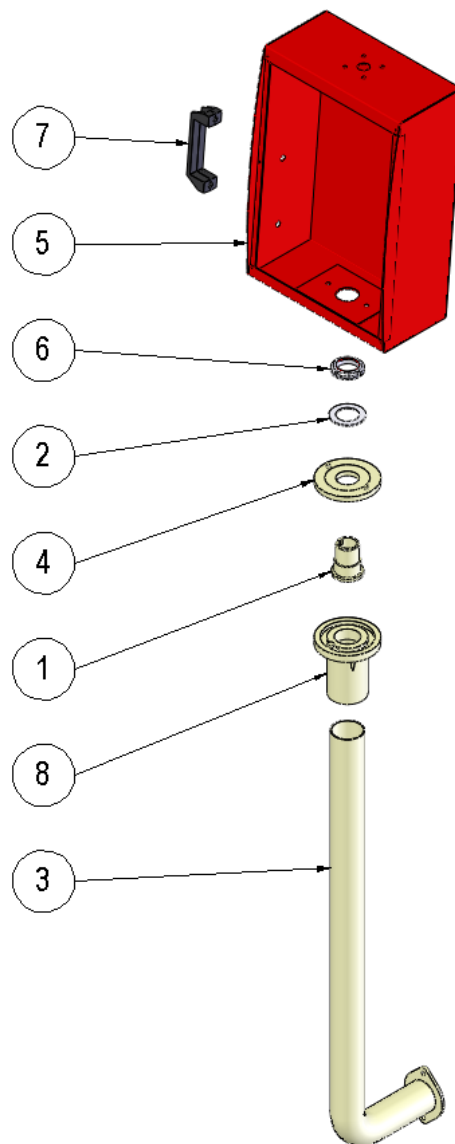

IMP 130/400T2S+BS

-  Lista de Peças
-  Lista de Piezas
-  List of Pieces

maclinea

🇧🇷 Gr. Estrutura – 20953

🇪🇸 Gr. Estructura

🇬🇧 Gr. Structure

01	20956 (1X)	02	9139 (1X)	03	9139 (8x)	04	20970 (1X)	05	20973 (1X)
									
06	22334 (2x)	07	10036 (1x)	08	4112 (1x)	09	25669 (1x)	10	71284 (1x)
									
11	22349 (2x)	12	8364 (2x)						
									

🇧🇷 Sc. Painel de Comando – 71284

🇪🇸 Sc. Panel de Control

🇬🇧 Ss. Command Panel

01	32405 (1x)	02	32827 (1x)	03	65372 (1x)	04	32828 (1x)	05	62545 (1x)
									
06	1789 (1x)	07	5152 (1x)	08	30545 (1x)				
									

Gr. Transporte – 20954

Gr. Transporte

Gr. Transport

01	20974 (1x)	02	20975 (1x)	03	12852 (8x)	04	20976 (1x)	05	20977 (1x)
									
06	20978 (1x)	07	22313 (1x)	08	82811 (1x)	09	979 (6x)	10	82805 (1x)
									
11	9970 (2x)	12	9971 (2x)	13	82798 (2x)	14	82797 (2x)	15	9978 (2x)
									
16	60767 (1x)	17	60727 (1x)	18	60728 (1x)	19	60869 (2x)	20	35538 (2x)
									

21	35539 (2x)	22	35460 (2x)	23	35461 (2x)	24	9972 (2x)	25	104 (4x)
									
26	9973 (2x)	27	73823 (1x)	28	53017 (1x)	29	61375 (2x)	30	61376 (2x)
									
31	20979 (1x)								
									

🇧🇷 Gr. Rolo – 60989/60990