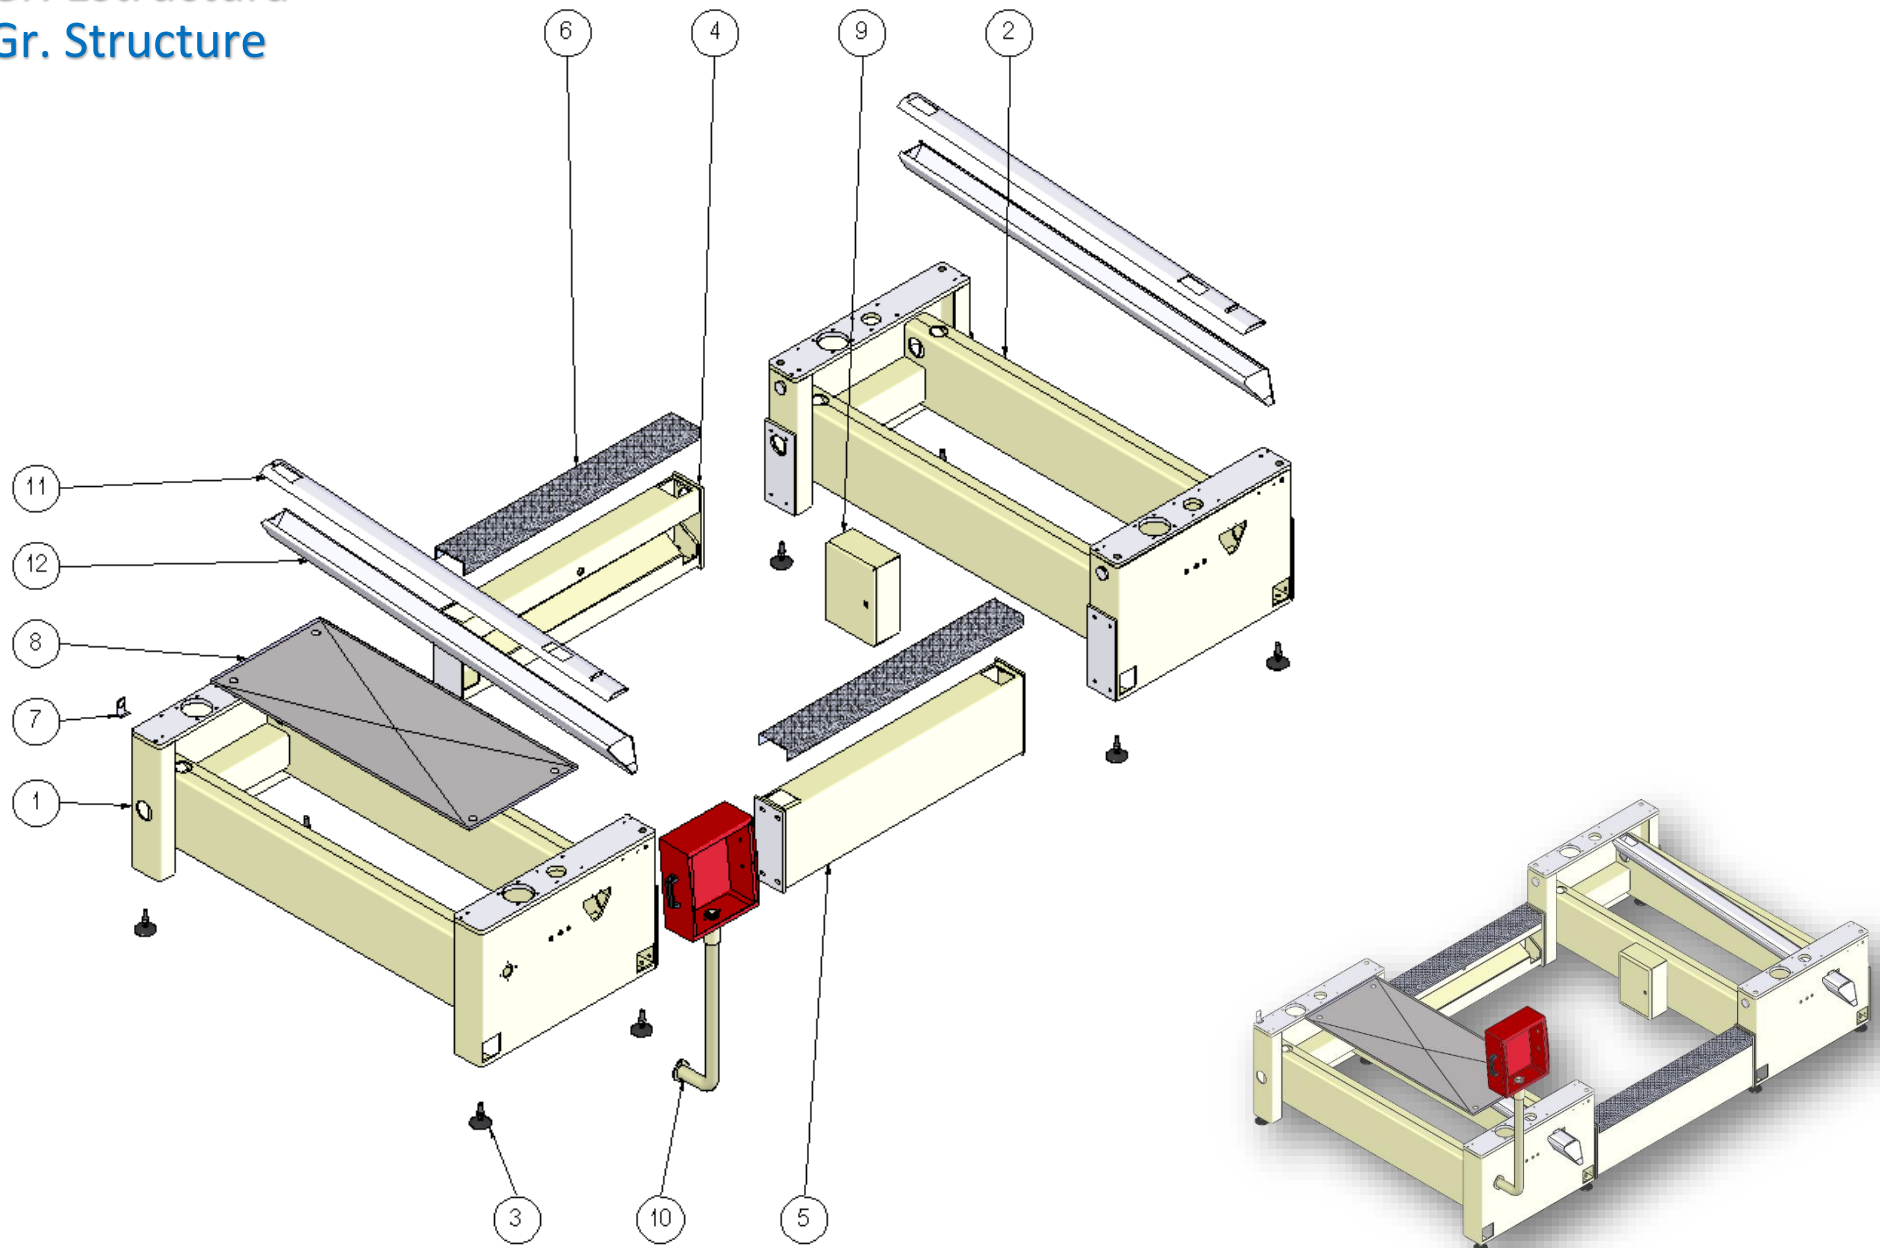

IMP 130/400T2S+BS

-  Lista de Peças
-  Lista de Piezas
-  List of Pieces

maclinea

🇧🇷 Gr. Estrutura – 20953

🇪🇸 Gr. Estructura

🇬🇧 Gr. Structure

01	20956 (1X)	02	9139 (1X)	03	9139 (8x)	04	20970 (1X)	05	20973 (1X)
									
06	22334 (2x)	07	10036 (1x)	08	4112 (1x)	09	25669 (1x)	10	71284 (1x)
									
11	22349 (2x)	12	8364 (2x)						
									