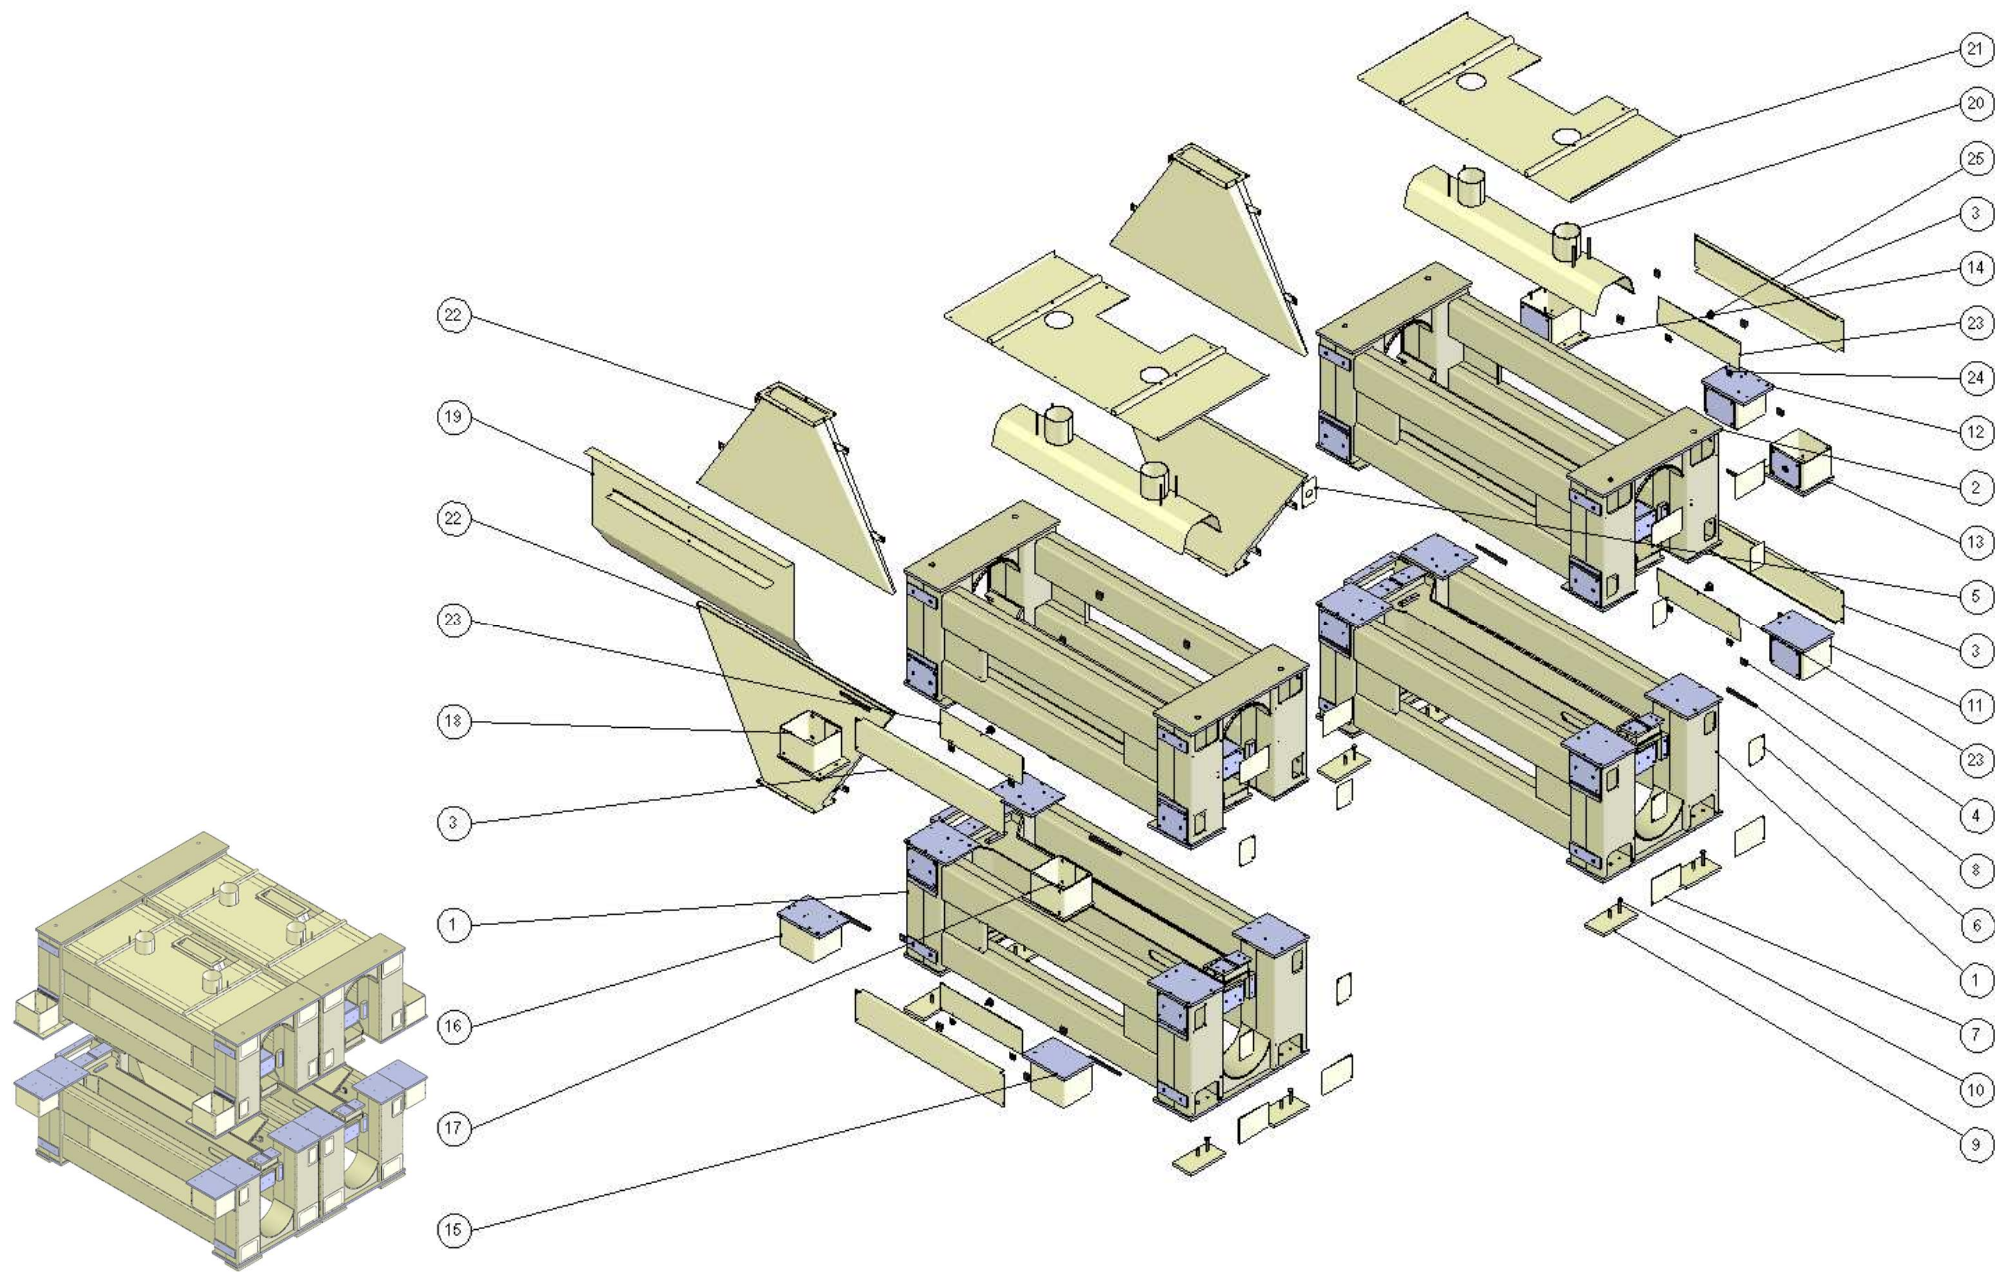

Lixadeira Dupla Sanders 4/2Y/2Y/190

Lista de Peças

maclinea

Gr. Estrutura - 82297

01	27177	02	27174	03	15513	04	15514	05	25762
									
06	20415	07	15516	08	20412	09	20432	10	3797
									
11	20435	12	20436	13	20437	14	20438	15	20439
									
16	20440	17	20441	18	20442	19	27037	20	27038
									

21	27039	22	82509	23	82510	24	7954	25	16704
									

Gr. Transporte inferior - 27202

01	20508	02	20932	03	20509	04	20510	05	27204
									
06	20511	07	20512	08	20513	09	20514	10	20515
									
11	27203	12	20518	13	20558	14	15296	15	7623
									
16	20522	17	20526	18	20528				
									