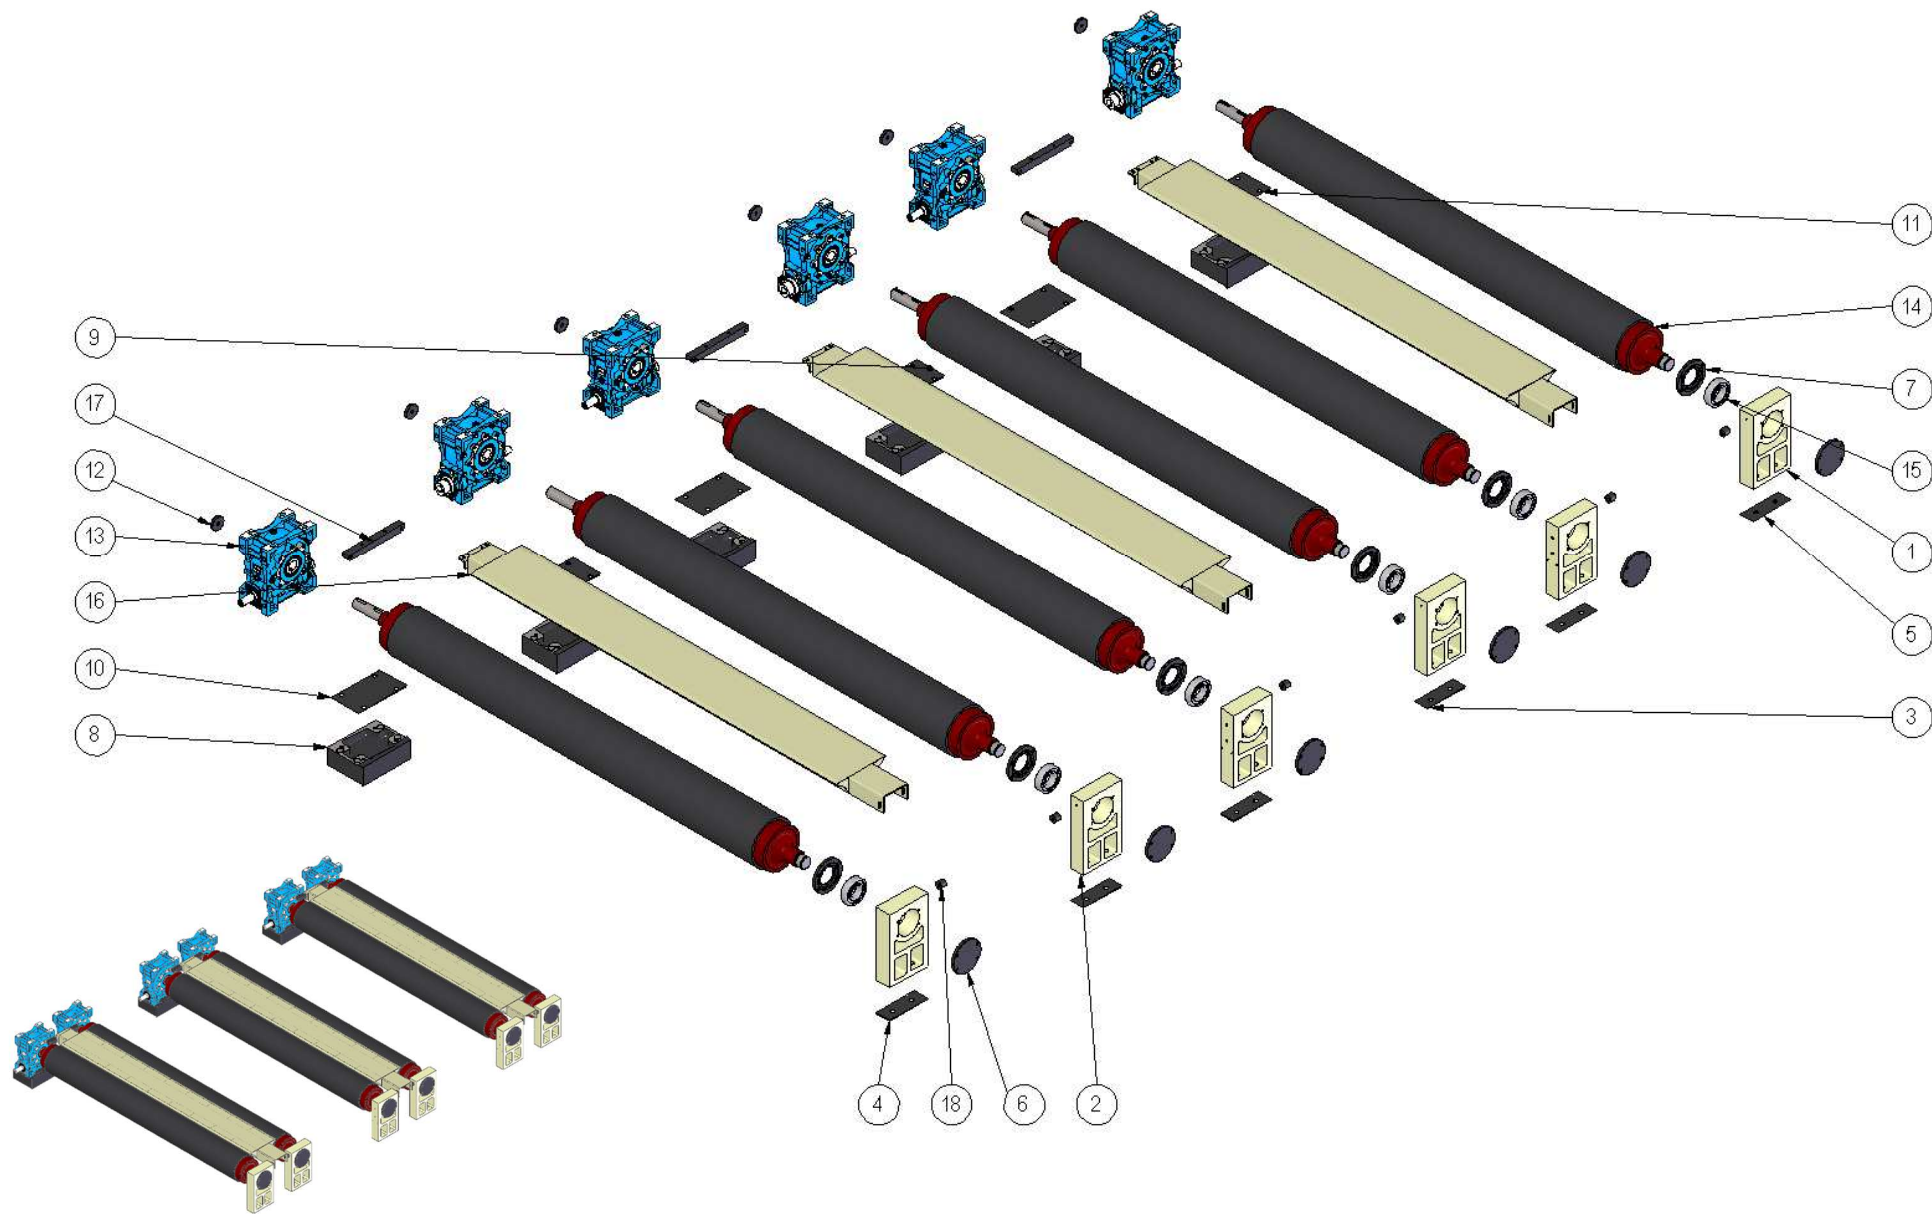

Lixadeira Dupla Sanders 4/2Y/2Y/190

Lista de Peças

maclinea

Gr. Estrutura - 82297

01	27177	02	27174	03	15513	04	15514	05	25762
									
06	20415	07	15516	08	20412	09	20432	10	3797
									
11	20435	12	20436	13	20437	14	20438	15	20439
									
16	20440	17	20441	18	20442	19	27037	20	27038
									

21	27039	22	82509	23	82510	24	7954	25	16704
									

Gr. Transporte inferior - 27202

01	20508	02	20932	03	20509	04	20510	05	27204
									
06	20511	07	20512	08	20513	09	20514	10	20515
									
11	27203	12	20518	13	20558	14	15296	15	7623
									
16	20522	17	20526	18	20528				
									