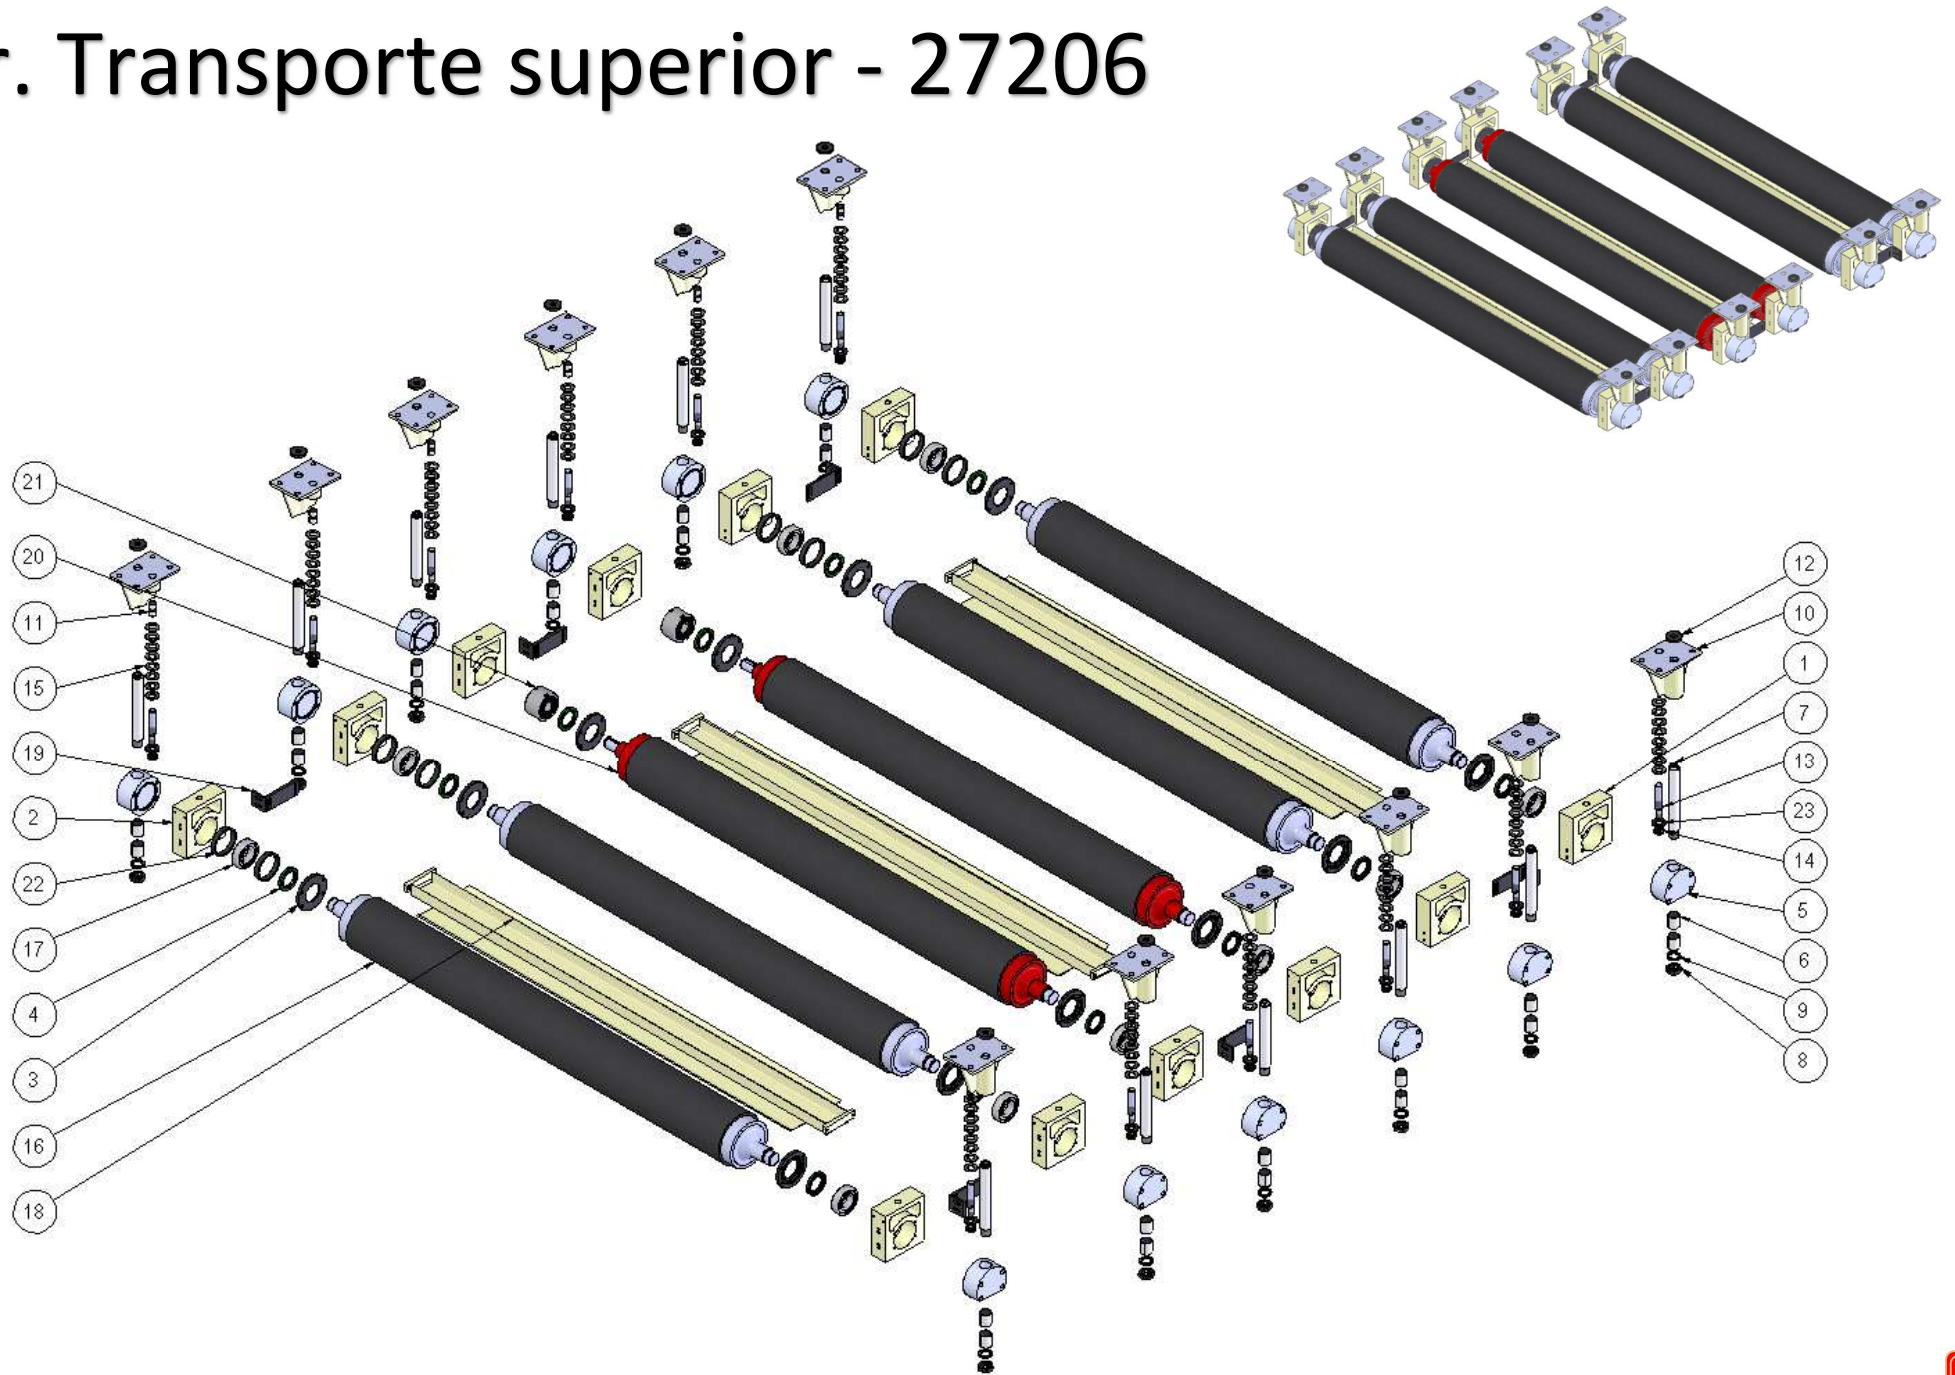

Lixadeira Dupla Sanders 4/2Y/2Y/190

Lista de Peças

maclinea

Gr. Estrutura - 82297

01	27177	02	27174	03	15513	04	15514	05	25762
									
06	20415	07	15516	08	20412	09	20432	10	3797
									
11	20435	12	20436	13	20437	14	20438	15	20439
									
16	20440	17	20441	18	20442	19	27037	20	27038
									

21	27039	22	82509	23	82510	24	7954	25	16704
									

Gr. Transporte inferior - 27202

01	20508	02	20932	03	20509	04	20510	05	27204
									
06	20511	07	20512	08	20513	09	20514	10	20515
									
11	27203	12	20518	13	20558	14	15296	15	7623
									
16	20522	17	20526	18	20528				
									

Gr. Transporte superior - 27206

01	18339	02	20933	03	20512	04	19030	05	20561
									
06	7083	07	16674	08	46756	09	20562	10	20563
									
11	6144	12	20564	13	20565	14	1788	15	5153
									
16	19261	17	7623	18	20566	19	82537	20	12717
									

41	20480	42	3348	43	20481	44	20482	45	2623
									
46	19029	47	20483	48	13270	49	20484	50	20485
									
51	20486	52	20487						
									

Gr. Rolo louco - 20839

01	20840	02	4171	03	9218	04	20844	05	20948
									
06	9314	07	20845	08	20846	09	10536	10	6230
									
11	7053	12	20848	13	19019	14	19024	15	20853
									
16	20911	17	19021	18	20854	19	19020	20	19022
									