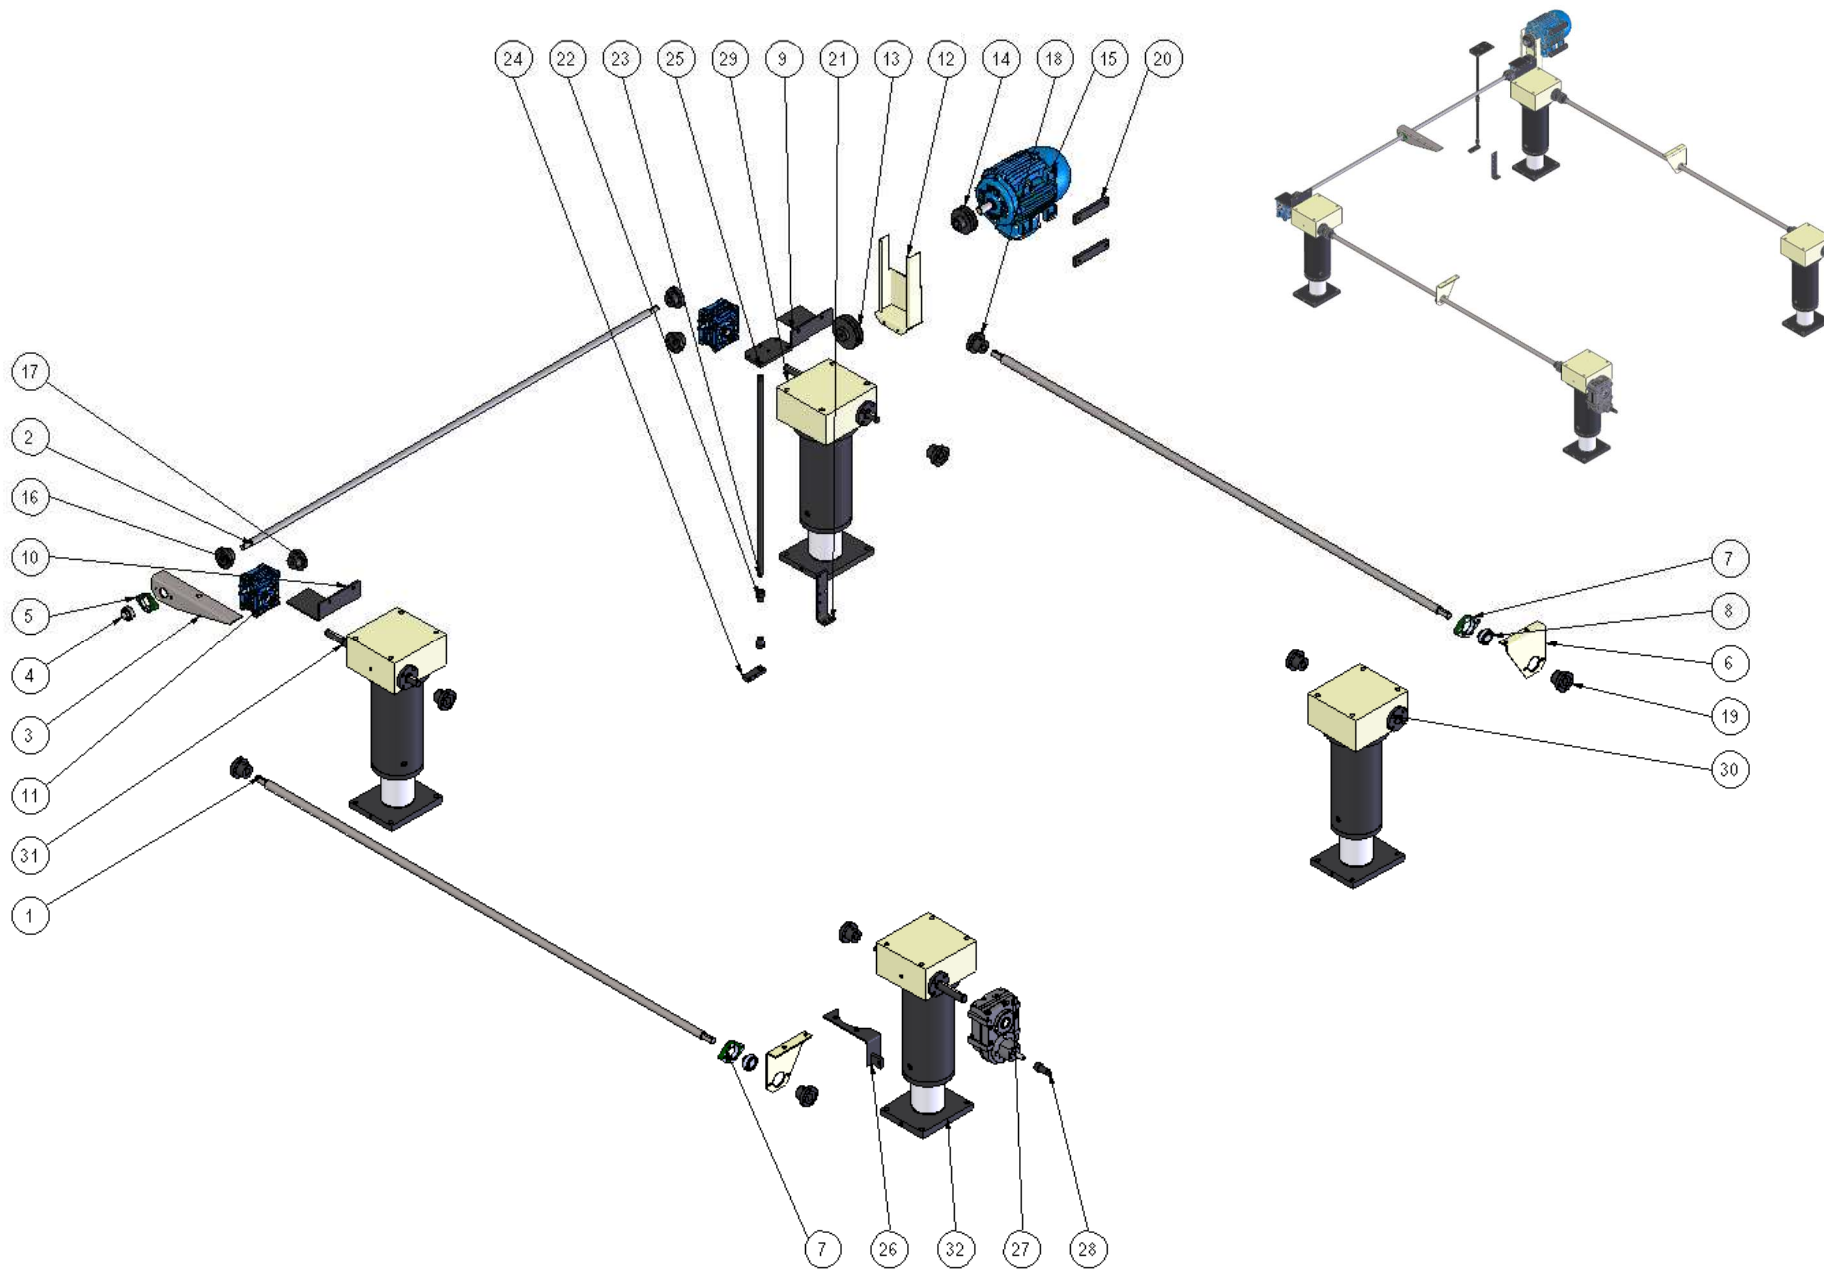

Gr. Levantamento - 27199