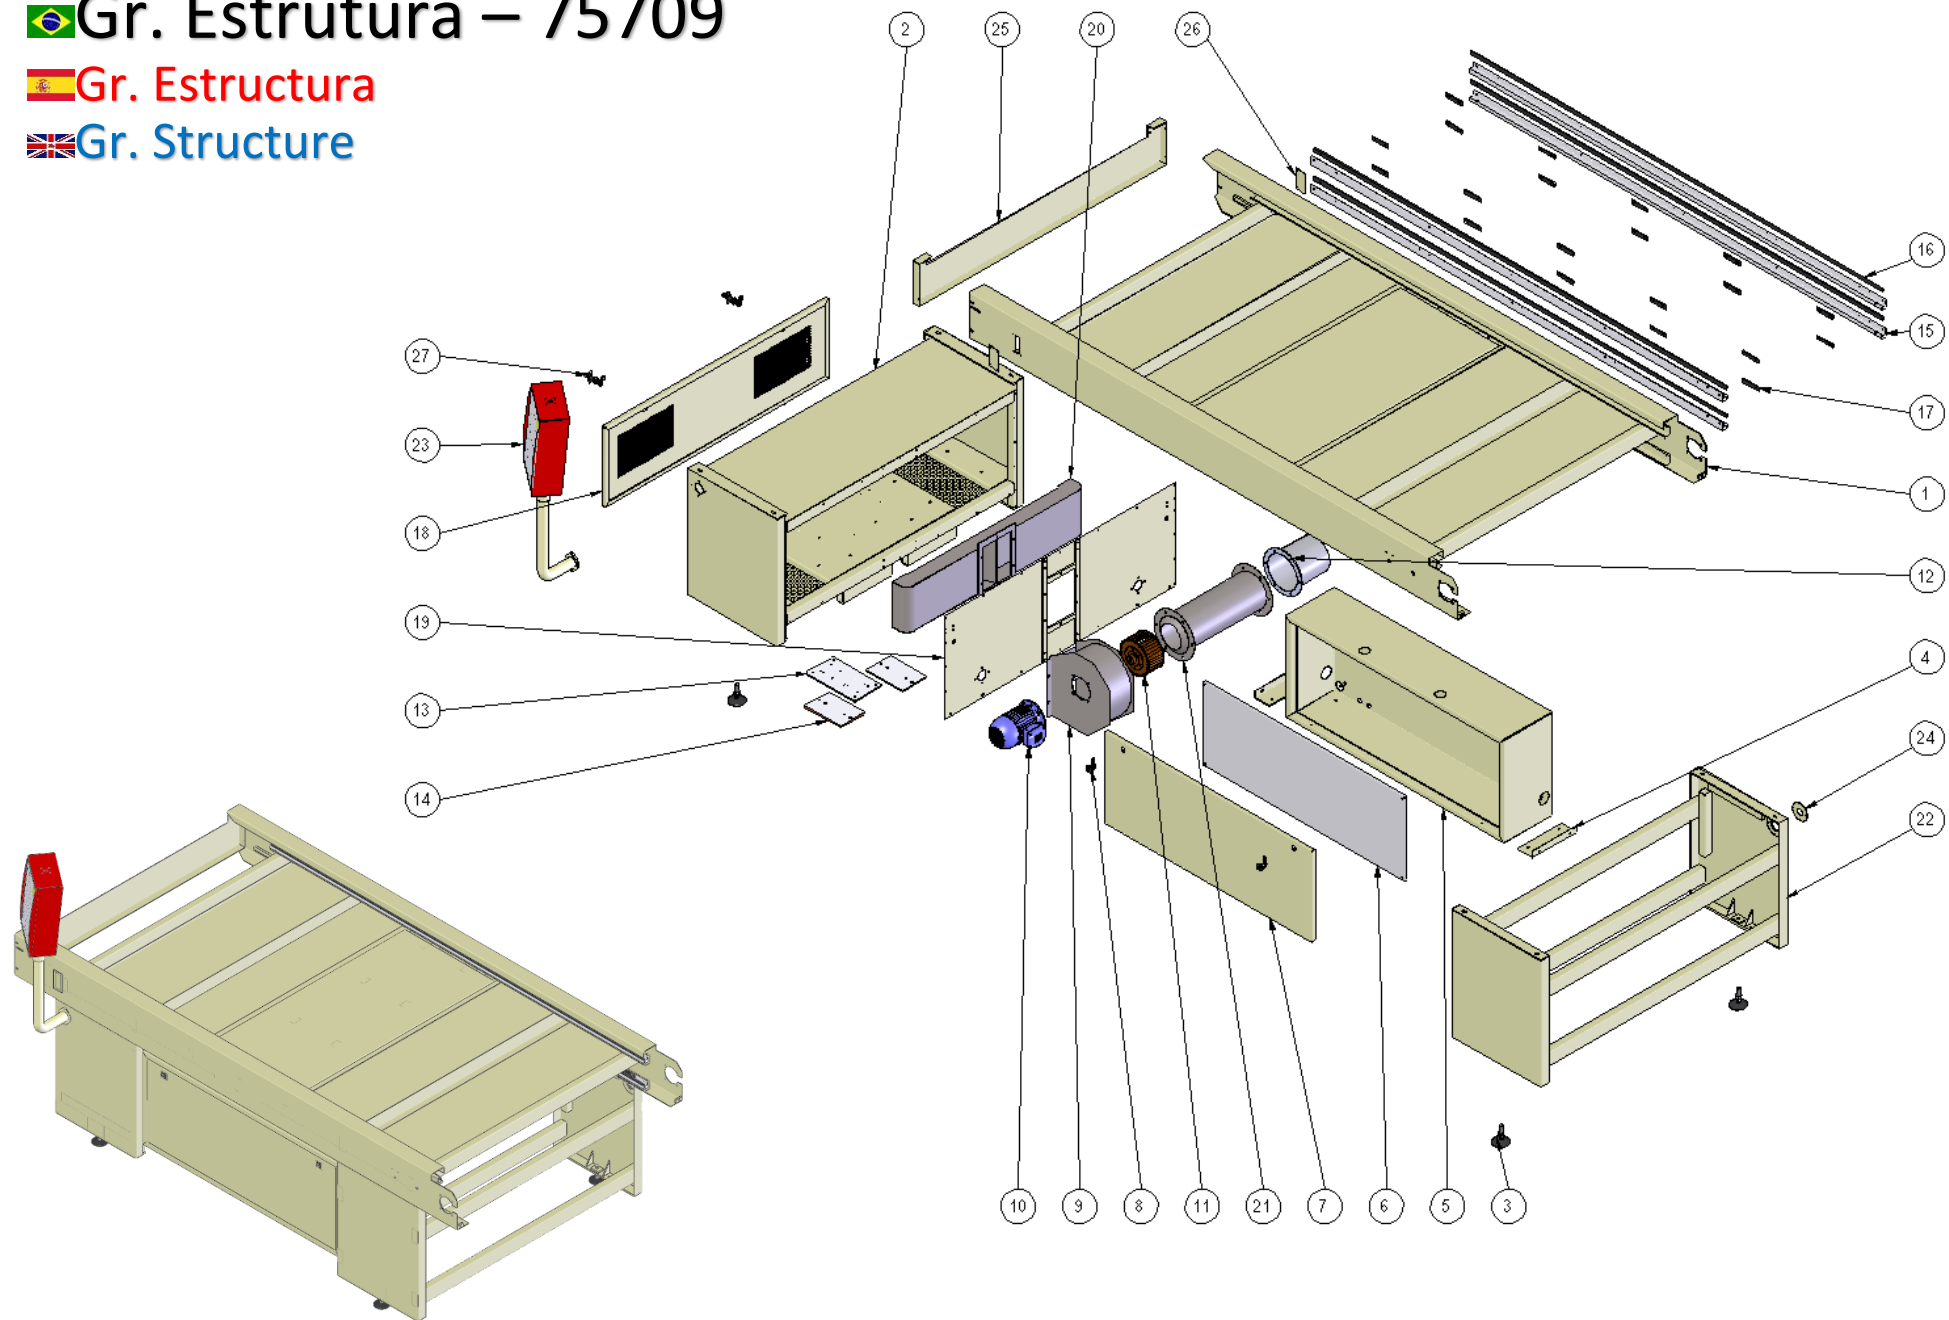

# TUV 1L + BS (TRANSFORMADOR W)

# 🇧🇷 Gr. Estrutura – 75709

🇪🇸 Gr. Estructura

🇬🇧 Gr. Structure

01	17680 C/Basculante 17679 S/Basculante	02	81891	03	9139	04	17809	05	9532
									
06	9534	07	9533	08	7928	09	9538	10	3037
									
11	17660	12	9537	13	73135	14	9272	15	17660
									
16	17806	17	9518	18	81893	19	75699	20	75701
									