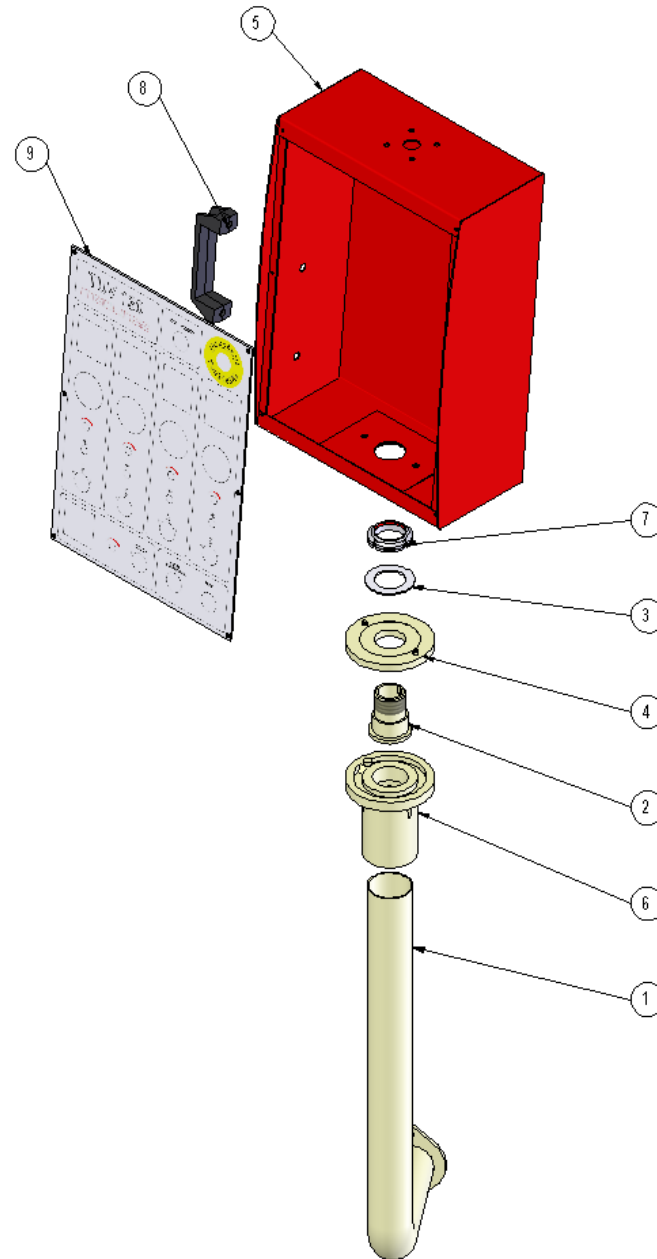

🇧🇷 Sc. Painel de Comando - 75629

🇪🇸 Sc. Panel de Control

🇬🇧 Ss. Command Panel

01	75575	02	32405	03	32827	04	32828	05	8408
06	30545	07	1789	08	5152	09	77655