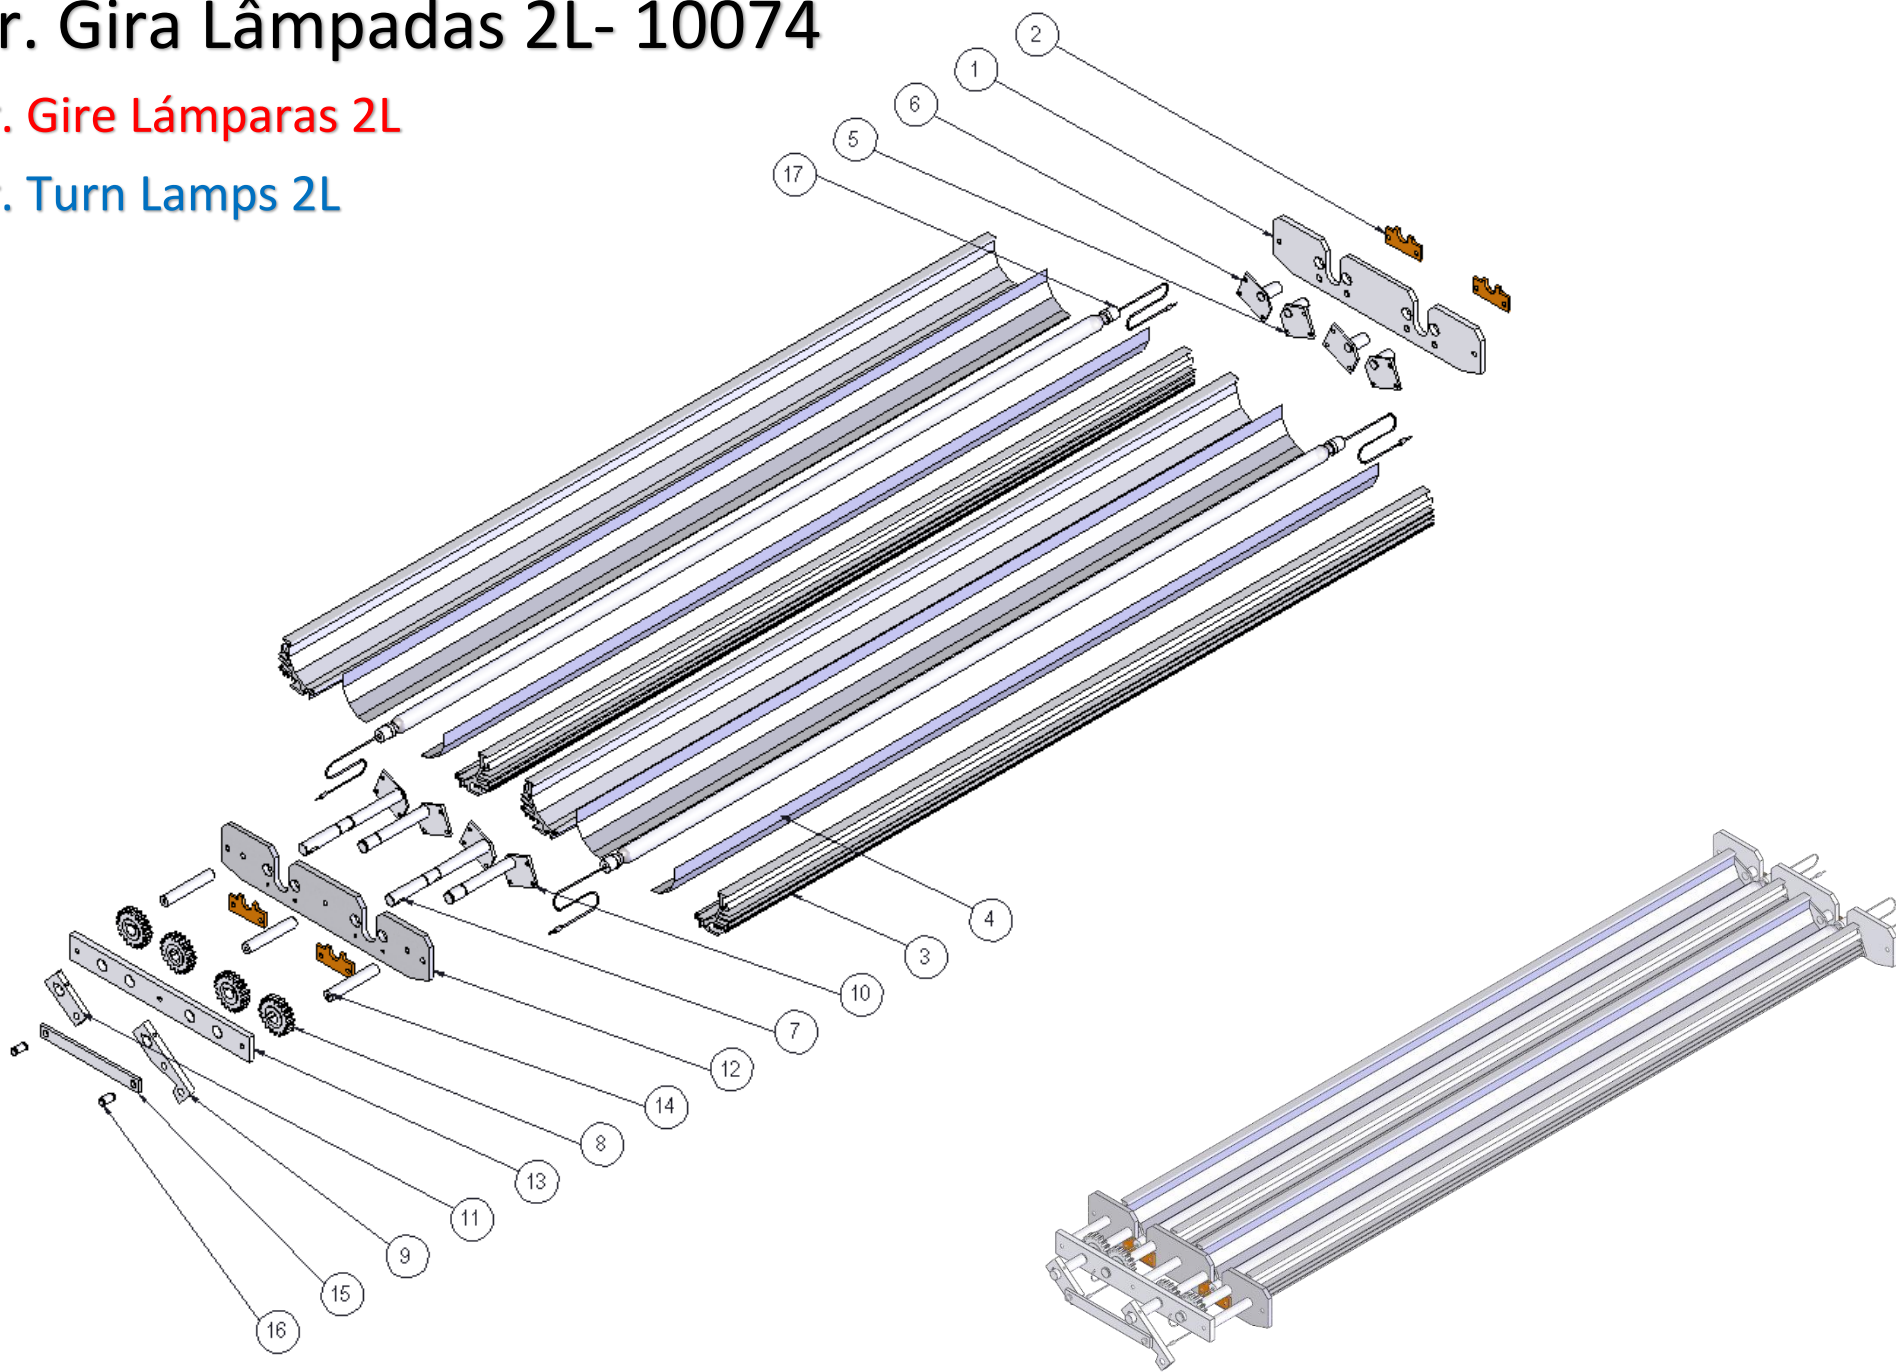

# 🇧🇷 Gr. Caixa de Lâmpadas - 66406

🇪🇸 Gr. Caja de Lámparas

🇬🇧 Gr. Lamps Box

01	16325	02	9565	03	7954	04	17146	05	5152
									
06	16732	07	9564	08	6146	09	9567	10	9561
									
11	9563	12	6595	13	6727	14	9559	15	9560
									
16	5154	17	9566	18	9562	19	21333	20	21290
									

21	21368	22	21334	23	21335	24	76675	25	6389
									
26	5142	27	66418	28	67290	29	67291	30	9646
									
31	68561								
									

# 🇧🇷 Gr. Gira Lâmpadas 2L- 10074

🇪🇸 Gr. Gire Lámparas 2L

🇬🇧 Gr. Turn Lamps 2L

01	8302	02	9571	03	8011	04	7874	05	8305
									
06	9568	07	8307	08	9146	09	9147	10	9569
									
11	9570	12	8303	13	8304	14	7590	15	9572
									
16	7589	17	71419Me/71420Ga						
									