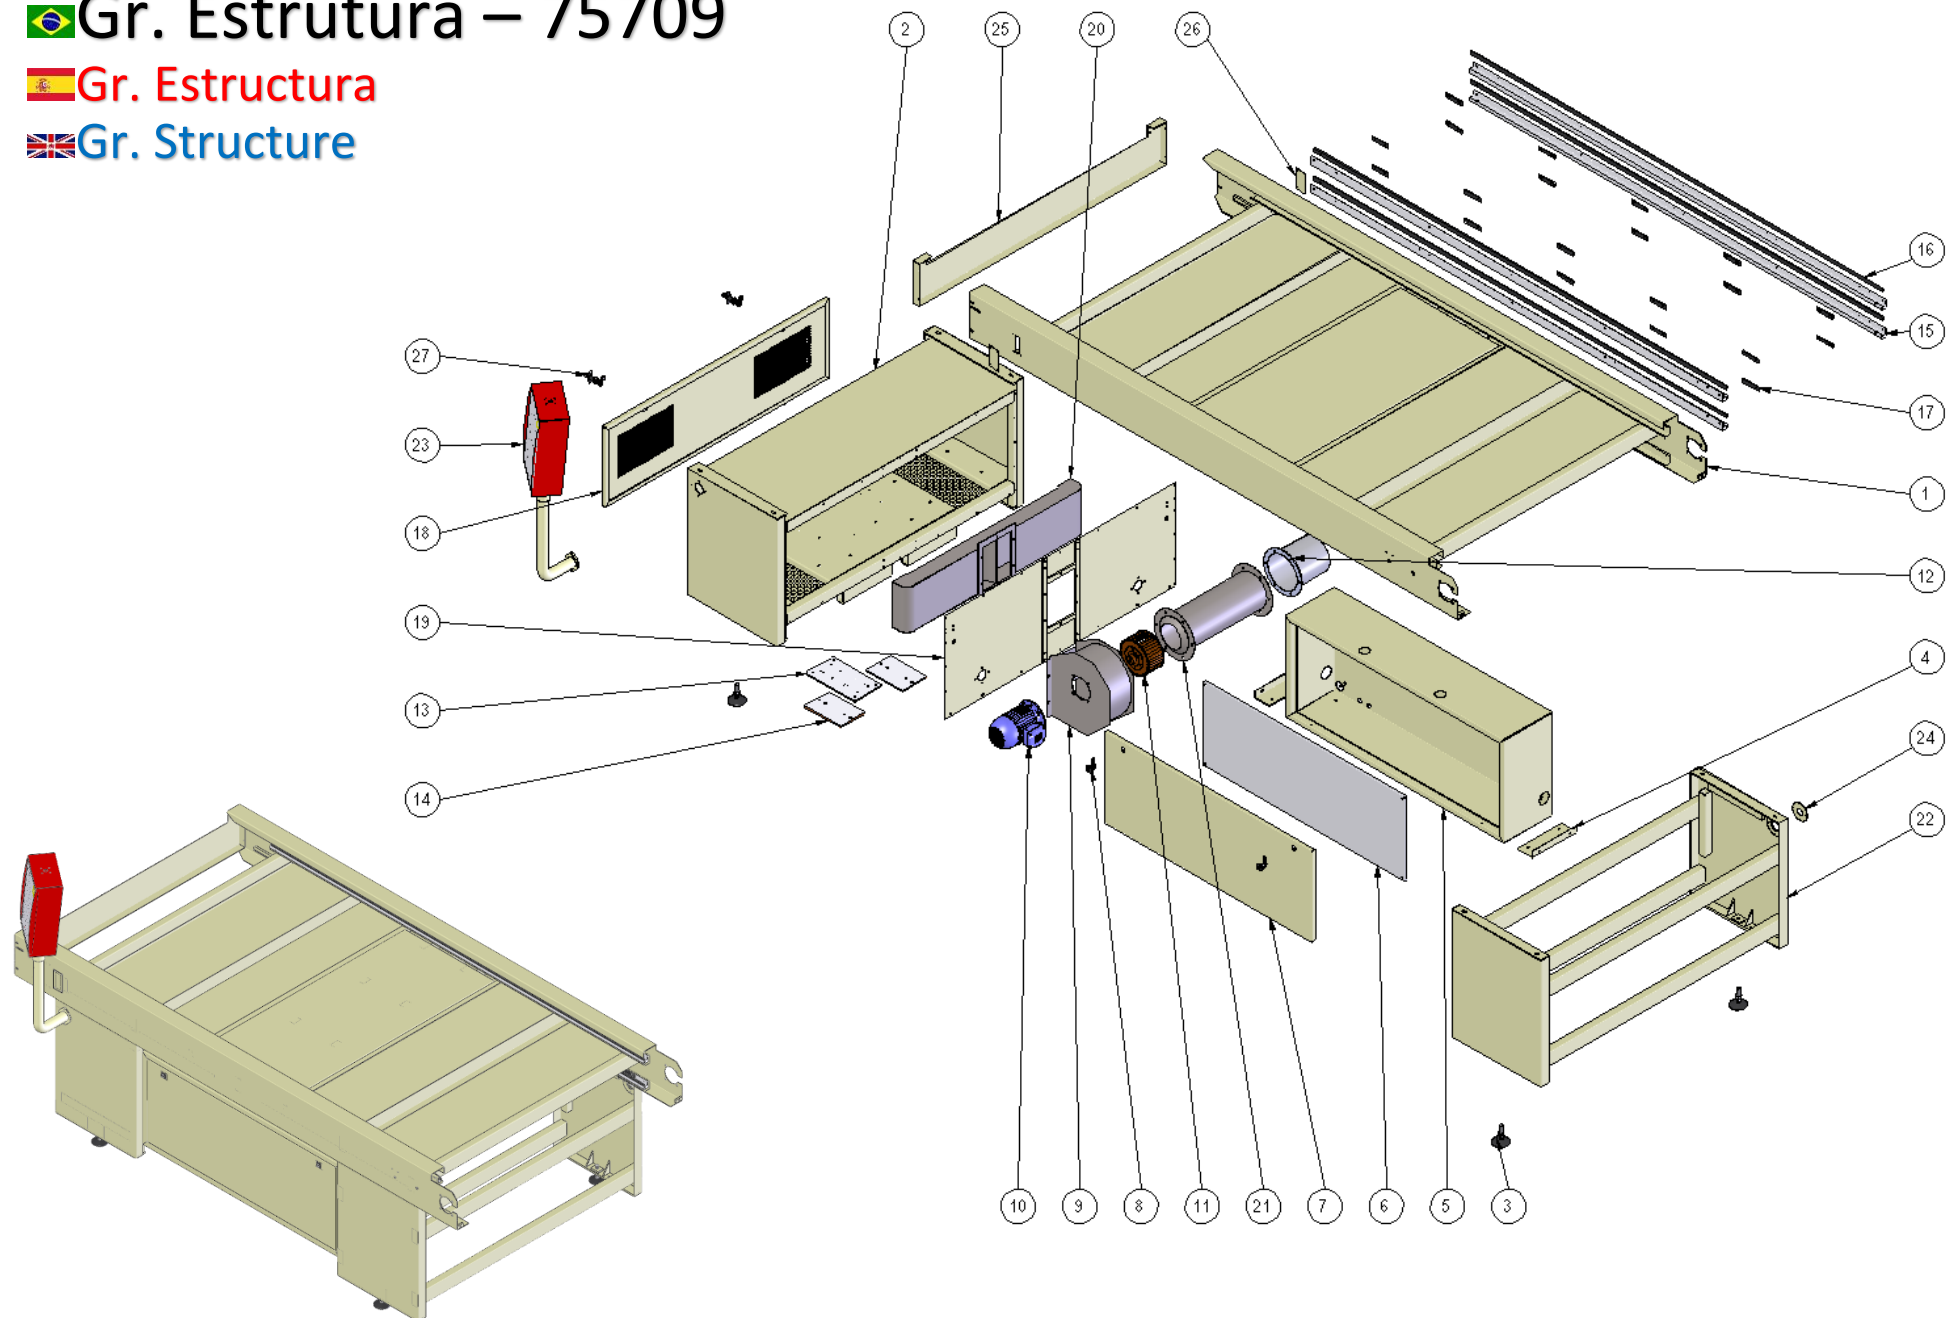

# TUV 2L + BS (TRANSFORMADOR W)

# 🇧🇷 Gr. Estrutura – 75709

🇪🇸 Gr. Estructura

🇬🇧 Gr. Structure

01	17680 C/Basculante 17679 S/Basculante	02	81891	03	9139	04	17809	05	9532
									
06	9534	07	9533	08	7928	09	9538	10	3037
									
11	17660	12	9537	13	73135	14	9272	15	17660
									
16	17806	17	9518	18	81893	19	75699	20	75701
									