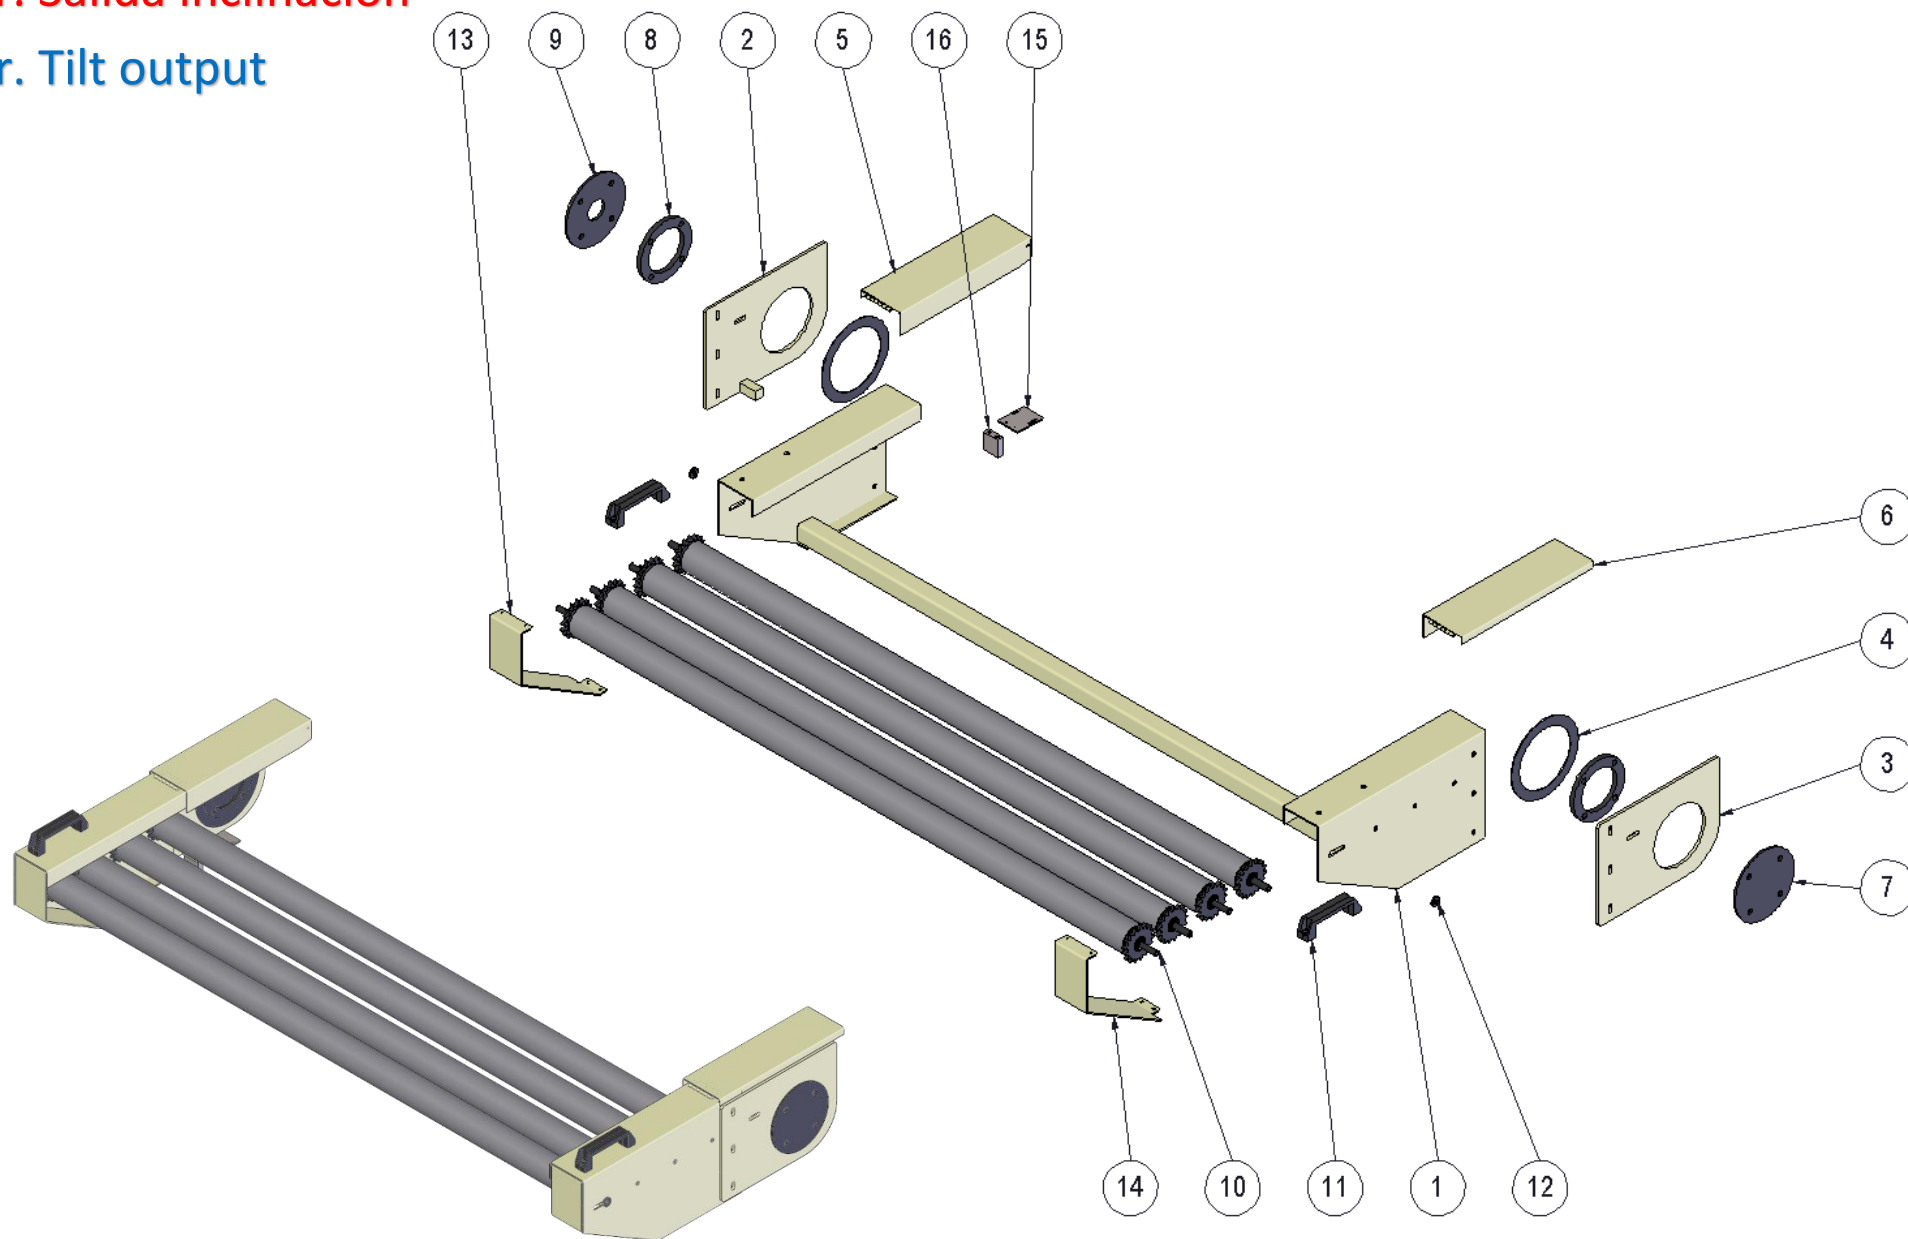

🇧🇷 Gr. Basculante saída - 15125

🇪🇸 Gr. Salida inclinación

🇬🇧 Gr. Tilt output

01	9573	02	9574	03	9575	04	8701	05	9576
06	9577	07	27100	08	21230	09	27101	10	8944 (pág. 8)
11	5152	12	11986	13	71315	14	71316	15	75742
16	75743