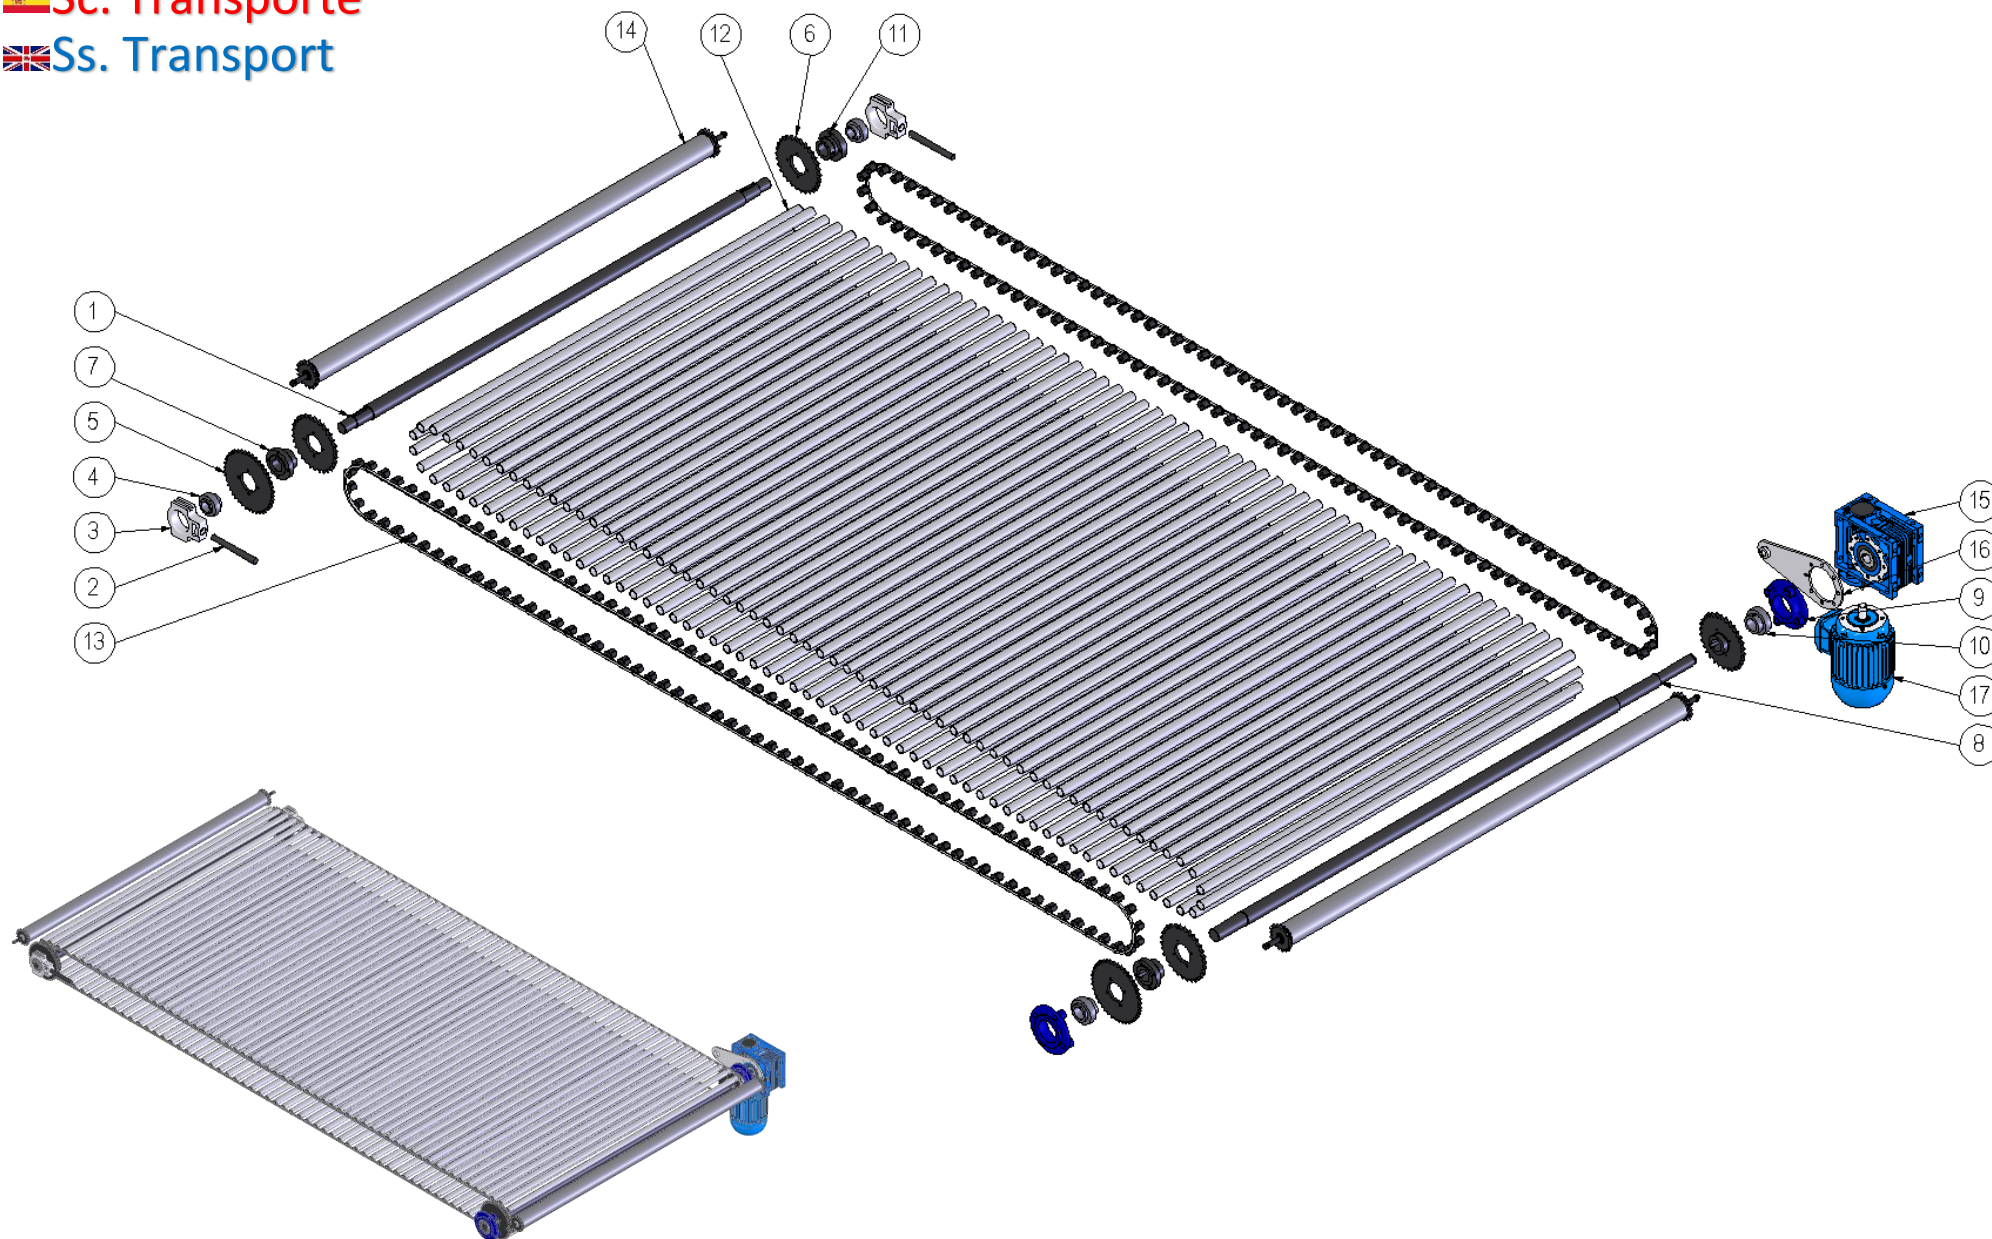

TUV 2L + BS (TRANSFORMADOR H)

🇧🇷 Gr. Estrutura – 78117

🇪🇸 Gr. Estructura

🇬🇧 Gr. Structure

01	17680 C/Basculante 17679 S/Basculante	02	77866	03	9139	04	81902	05	17809
									
06	9532	07	9534	08	9533	09	7928	10	17660
									
11	17806	12	9518	13	77869	14	77870	15	77868
									
16	47191	17	77871	18	77872	19	75536	20	21503
									

🇧🇷 Gr. Transporte - 15310

🇪🇸 Sc. Transporte

🇬🇧 Ss. Transport

01	9542	02	9548	03	4939	04	4942	05	9333
									
06	9543	07	9544	08	16126	09	4938	10	4940
									
11	9546	12	5680	13	5361	14	8944 (pág. 8)	15	28636
									
16	8859	17	3043						
									