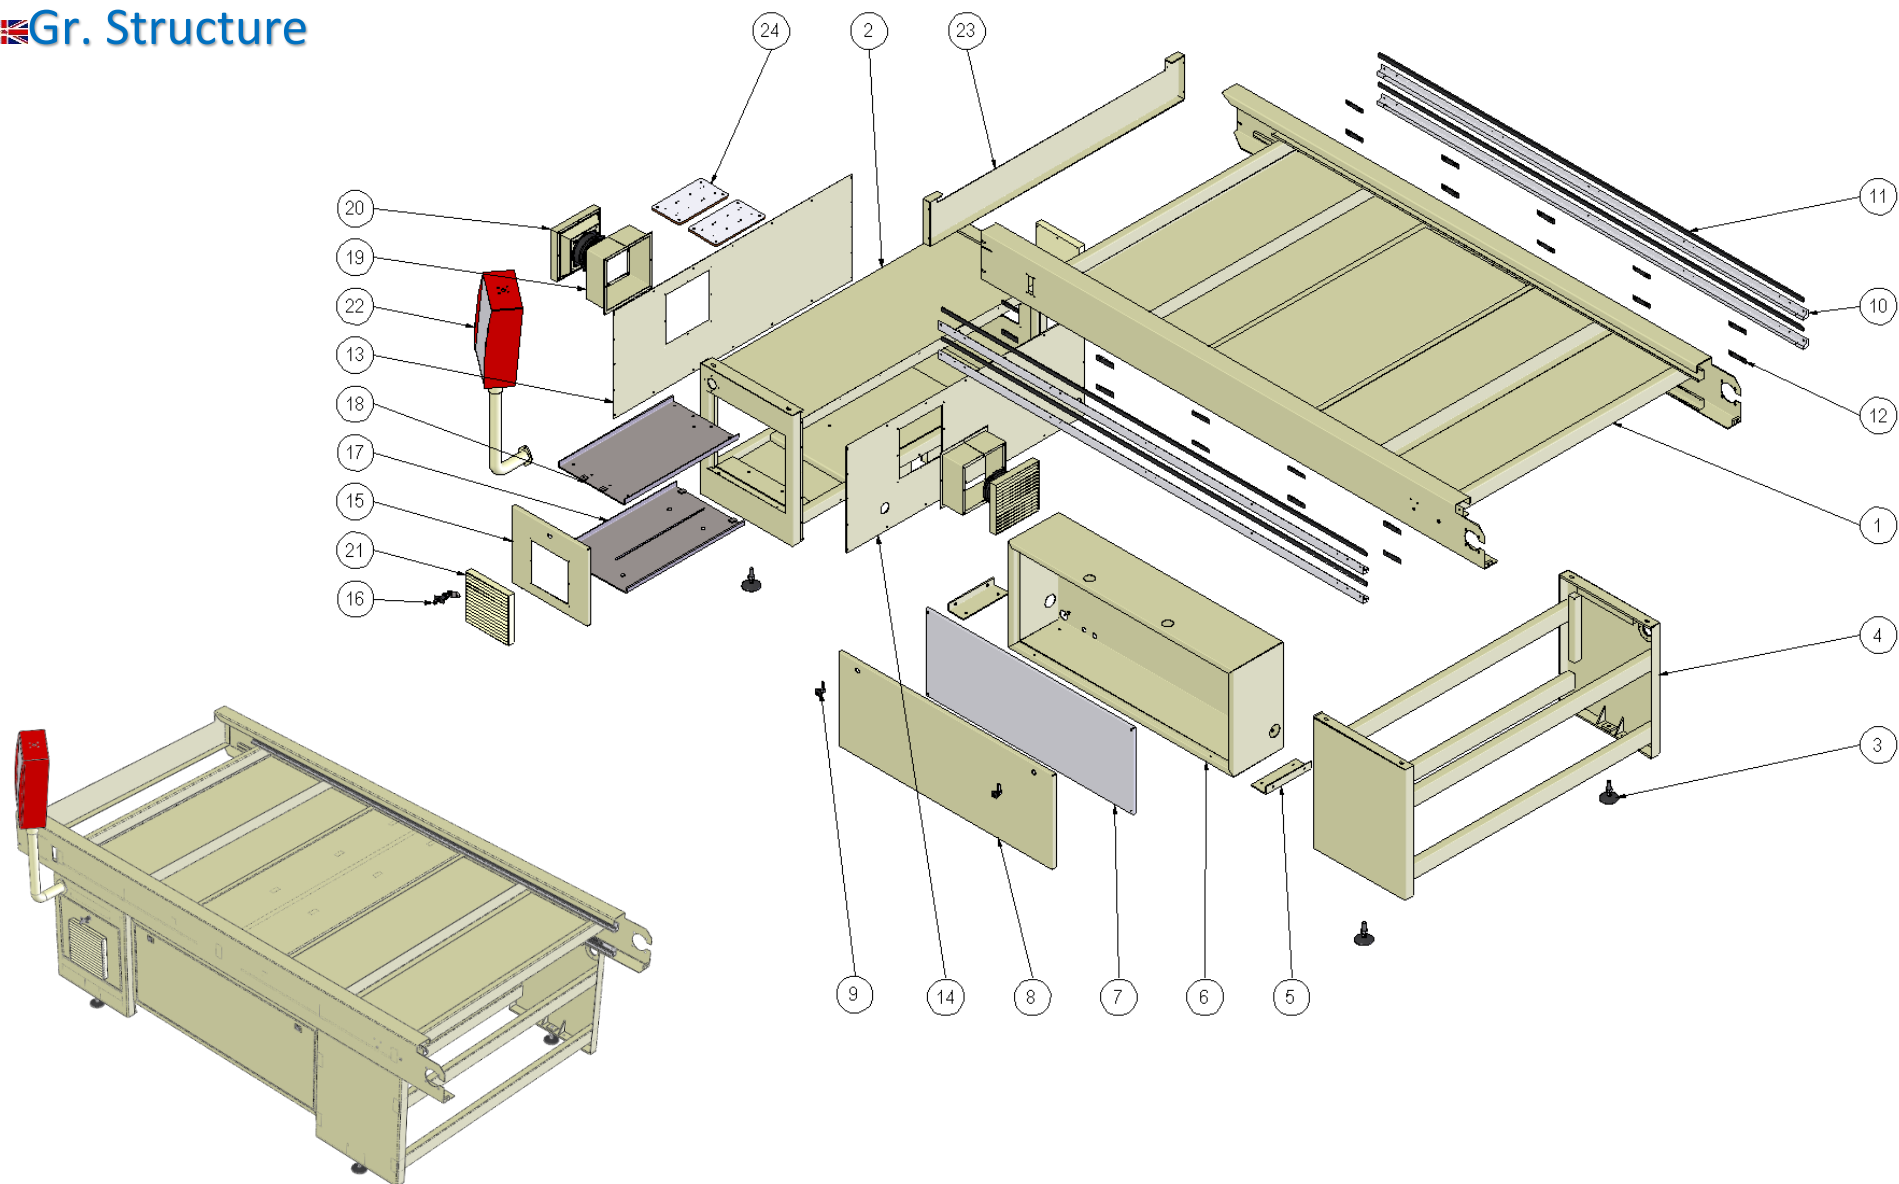

TUV 2L + BS (TRANSFORMADOR H)

🇧🇷 Gr. Estrutura – 78117

🇪🇸 Gr. Estructura

🇬🇧 Gr. Structure

01	17680 C/Basculante 17679 S/Basculante	02	77866	03	9139	04	81902	05	17809
									
06	9532	07	9534	08	9533	09	7928	10	17660
									
11	17806	12	9518	13	77869	14	77870	15	77868
									
16	47191	17	77871	18	77872	19	75536	20	21503
									