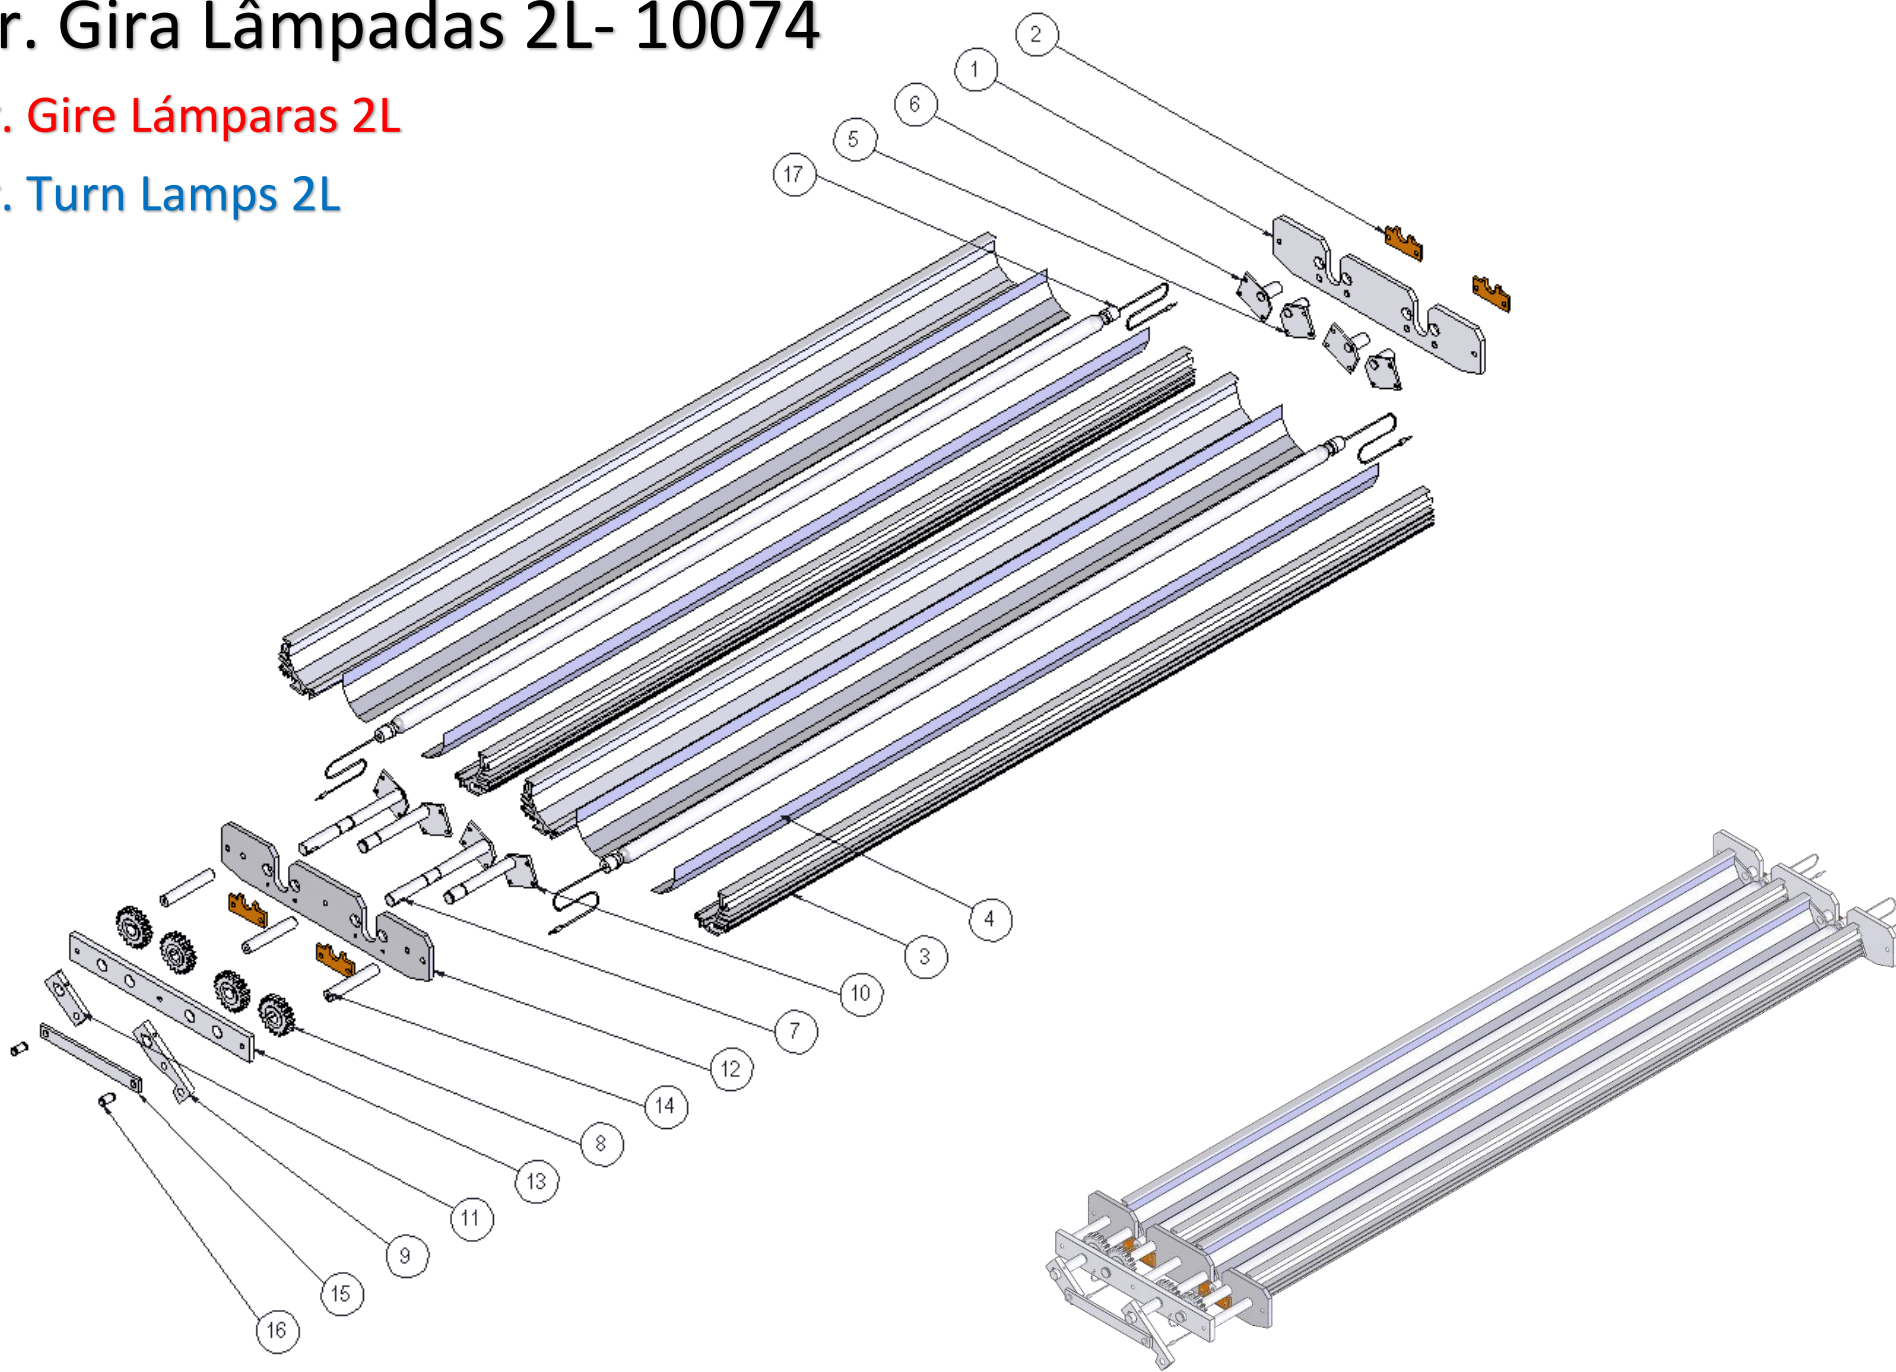

🇧🇷 Gr. Caixa de Lâmpadas - 66406

🇪🇸 Gr. Caja de Lámparas

🇬🇧 Gr. Lamps Box

01	16325	02	9565	03	7954	04	17146	05	5152
									
06	16732	07	9564	08	6146	09	9567	10	9561
									
11	9563	12	6595	13	6727	14	9559	15	9560
									
16	5154	17	9566	18	9562	19	21333	20	21290
									

21	21368	22	21334	23	21335	24	76675	25	6389
									
26	5142	27	66418	28	67290	29	67291	30	9646
									
31	68561								
									

🇧🇷 Gr. Gira Lâmpadas 2L- 10074

🇪🇸 Gr. Gire Lámparas 2L

🇬🇧 Gr. Turn Lamps 2L

01	8302	02	9571	03	8011	04	7874	05	8305
									
06	9568	07	8307	08	9146	09	9147	10	9569
									
11	9570	12	8303	13	8304	14	7590	15	9572
									
16	7589	17	71419Me/71420Ga						
									

🇧🇷 Gr. Basculante saída - 15125