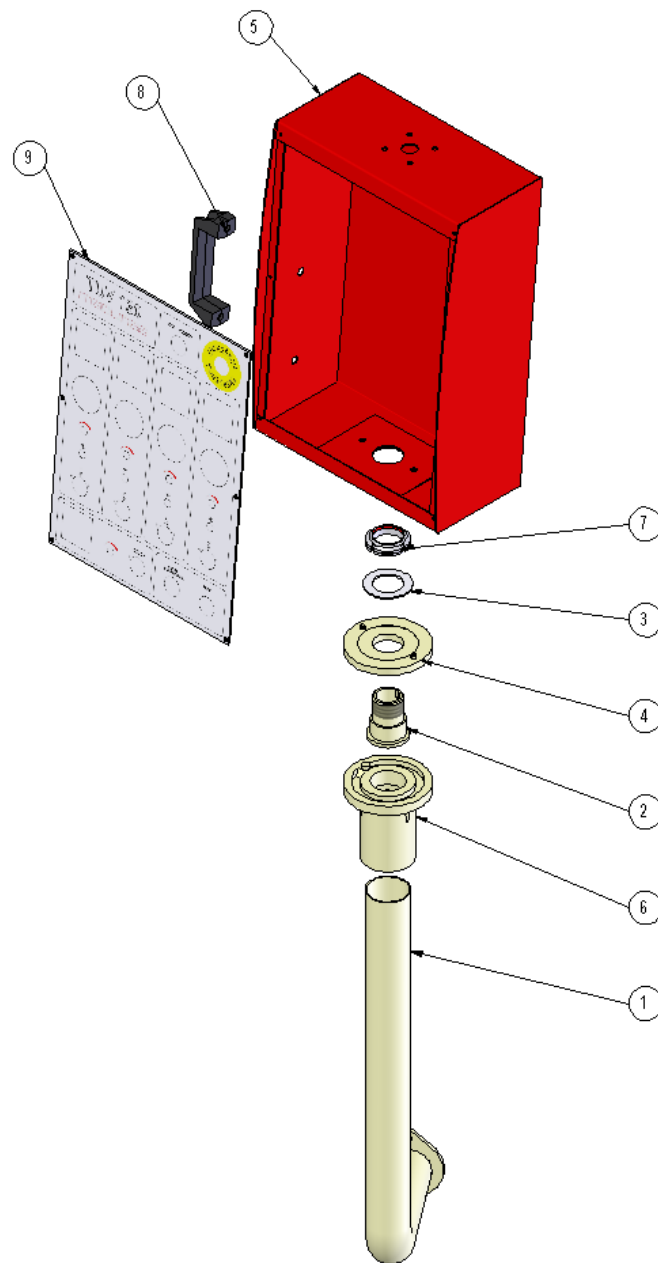

TUV 2L + BS (TRANSFORMADOR H)

🇧🇷 Gr. Estrutura – 78117

🇪🇸 Gr. Estructura

🇬🇧 Gr. Structure

01	17680 C/Basculante 17679 S/Basculante	02	77866	03	9139	04	81902	05	17809
									
06	9532	07	9534	08	9533	09	7928	10	17660
									
11	17806	12	9518	13	77869	14	77870	15	77868
									
16	47191	17	77871	18	77872	19	75536	20	21503
									

21	7533	22	75629	23	75643	24	73135
							

🇧🇷 Sc. Painel de Comando - 75629

🇪🇸 Sc. Panel de Control

🇬🇧 Ss. Command Panel

01	75575	02	32405	03	32827	04	32828	05	8408
									
06	30545	07	1789	08	5152	09	77655		
									