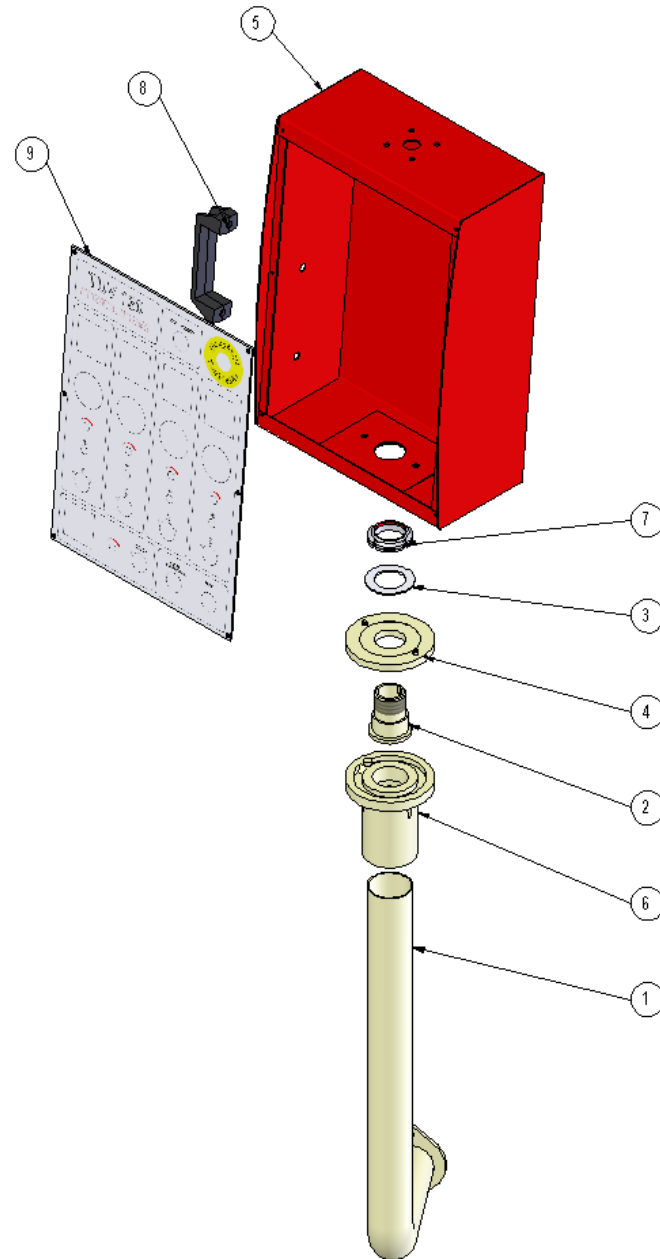

TUV 3L + BS (TRANSFORMADOR W)

🇧🇷 Gr. Estrutura – 78118

🇪🇸 Gr. Estructura

🇬🇧 Gr. Structure

01	17680 C/Basculante 17679 S/Basculante	02	81891	03	9139	04	17809	05	9532
									
06	9534	07	9533	08	7928	09	9538	10	3037
									
11	17660	12	9537	13	73135	14	9272	15	17660
									
16	17806	17	9518	18	81893	19	75699	20	75701
									

21	75707	22	75629	23	81840	24	75643	25	81867
									
26	47191								

🇧🇷 Sc. Painel de Comando - 75629

🇪🇸 Sc. Panel de Control

🇬🇧 Ss. Command Panel

01	75575	02	32405	03	32827	04	32828	05	8408
									
06	30545	07	1789	08	5152	09	77655		
									