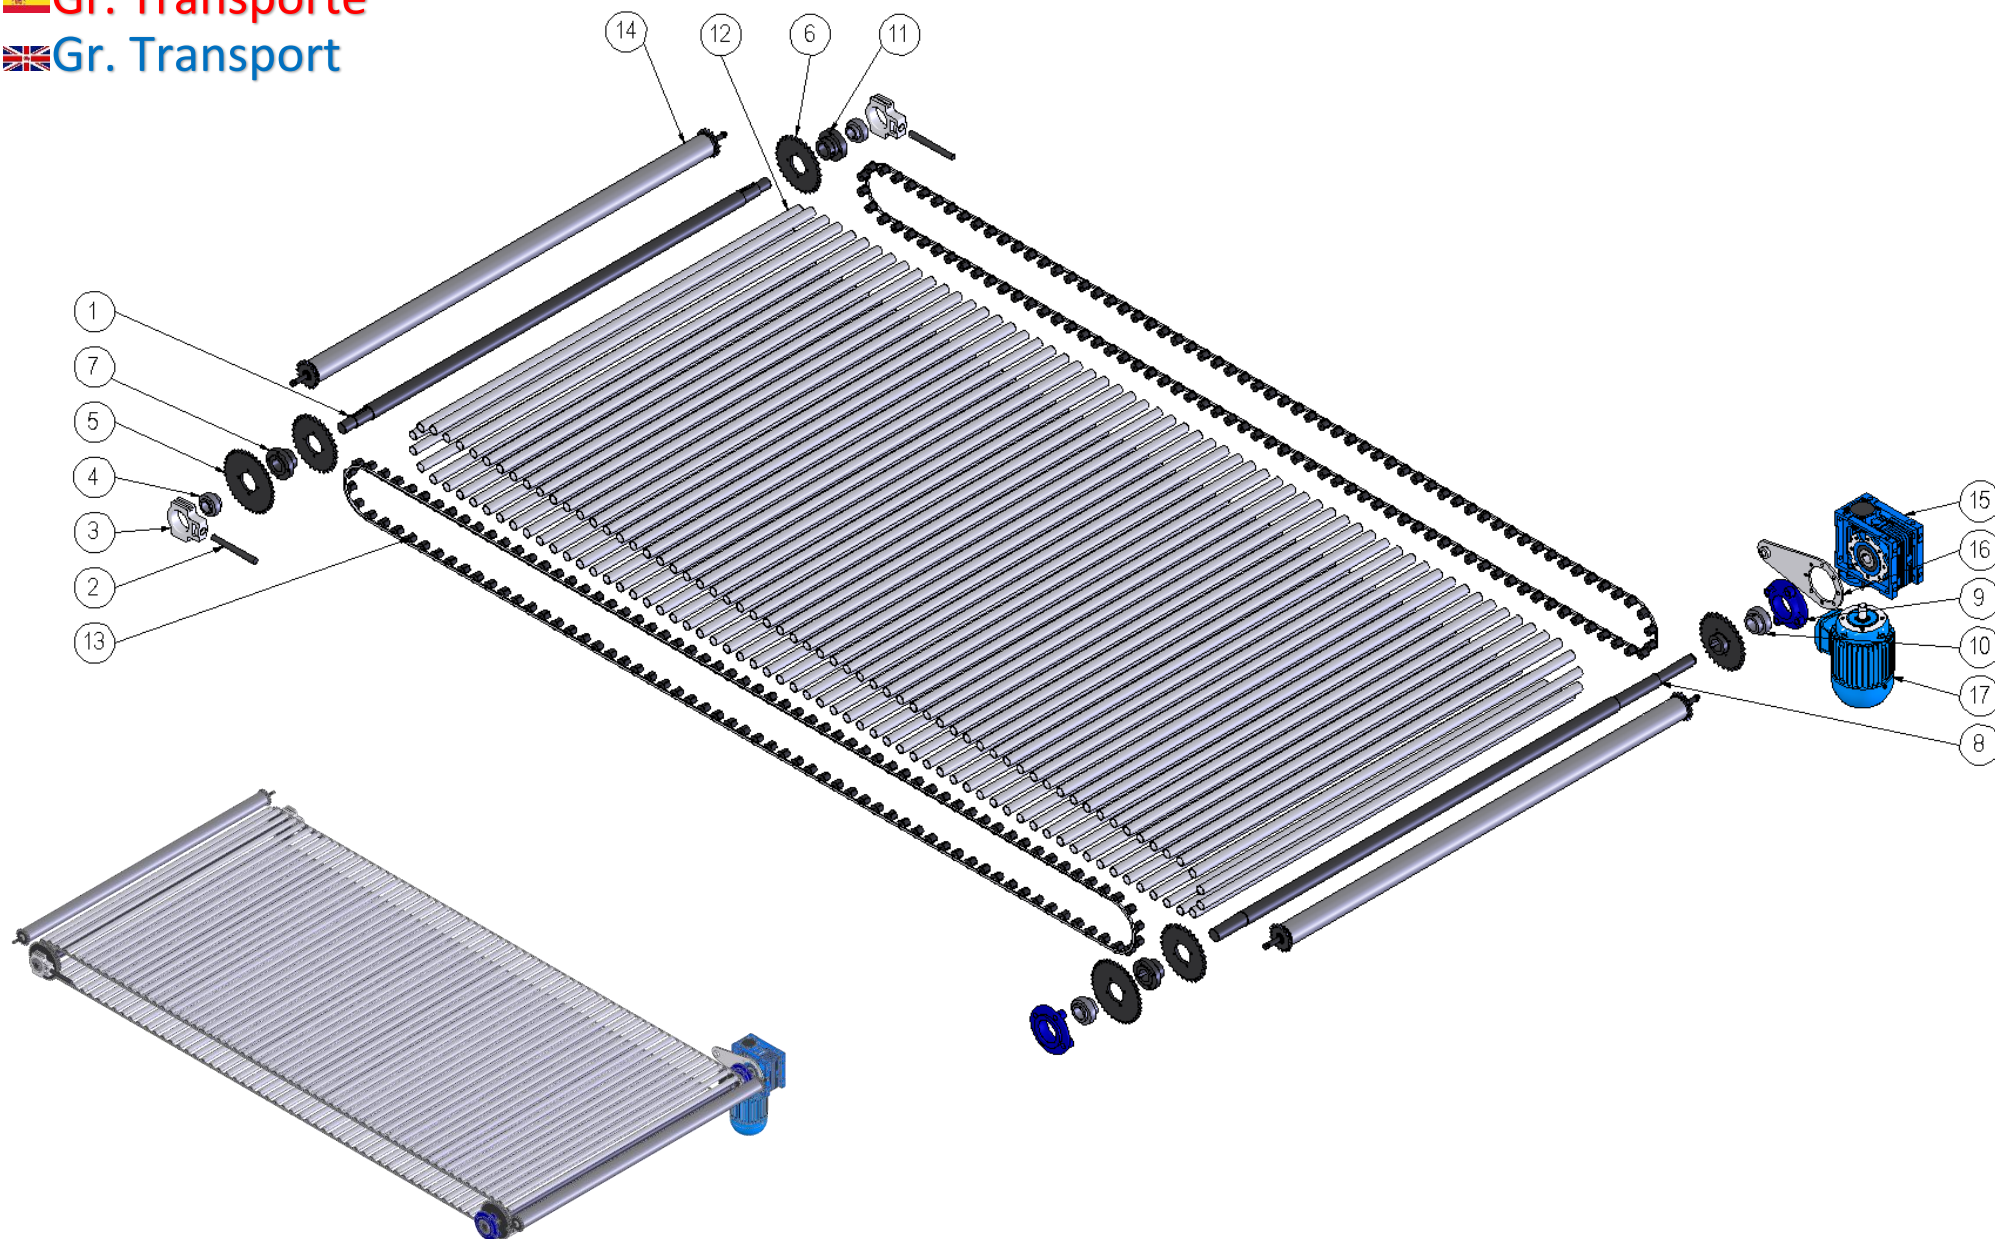

🇧🇷 Gr. Transporte - 15310

🇪🇸 Gr. Transporte

🇬🇧 Gr. Transport

01	9542	02	9548	03	4939	04	4942	05	9333
06	9543	07	9544	08	16126	09	4938	10	4940
11	9546	12	5680	13	5361	14	8944 (pág. 8)	15	28636
16	8859	17	3043