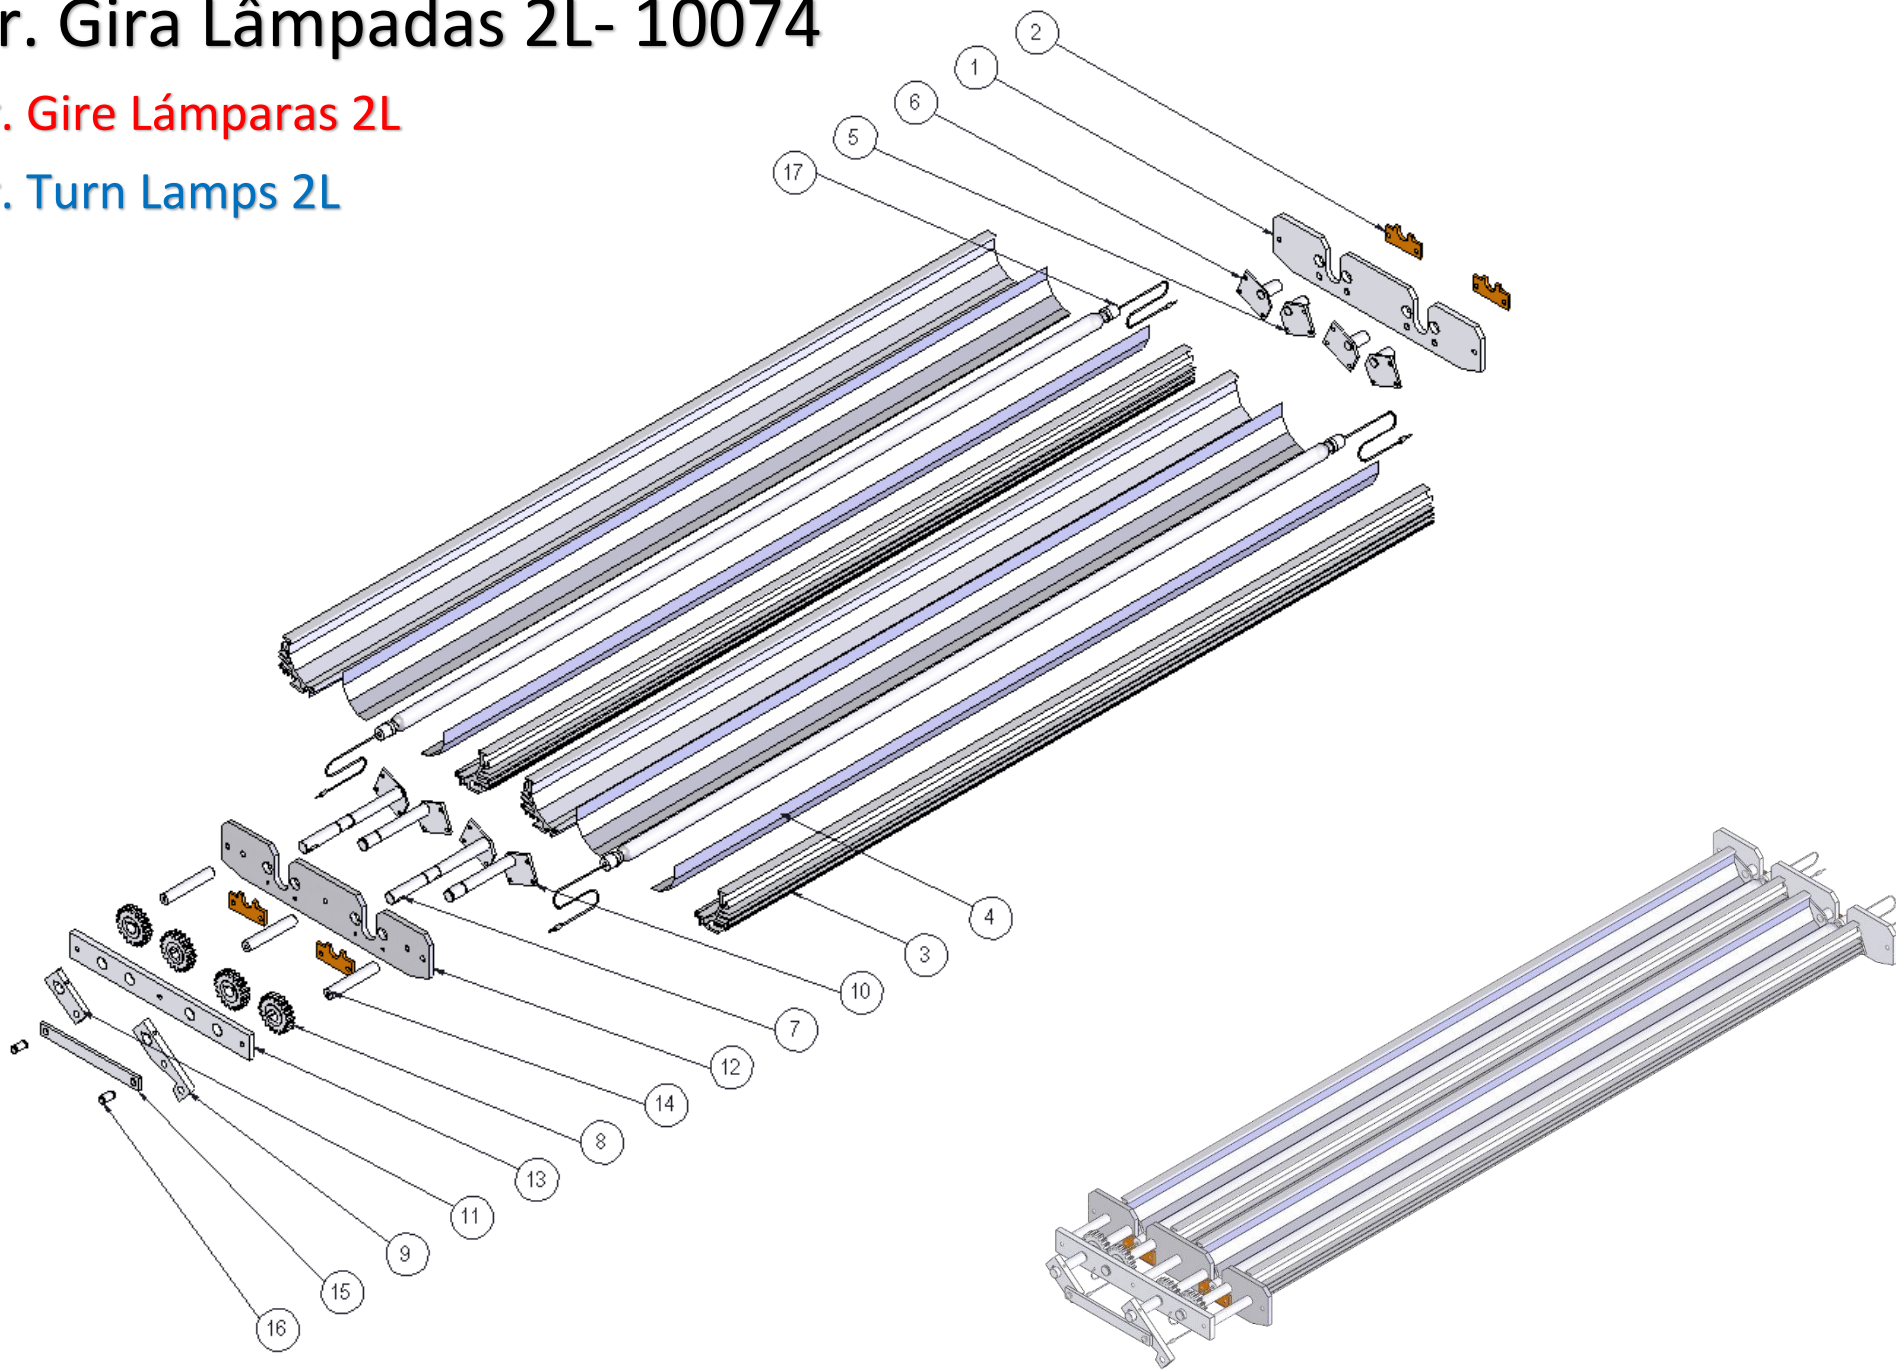

21	21368	22	21334	23	21335	24	76675	25	6389
									
26	5142	27	66418	28	67290	29	67291	30	9646
									
31	68561								
									

🇧🇷 Gr. Gira Lâmpadas 1L- 11081

🇪🇸 Gr. Gire Lámparas 1L

🇬🇧 Gr. Turn Lamps 1L

01	8302	02	9571	03	8011	04	7874	05	8305
									
06	9568	07	8307	08	9146	09	9147	10	9569
									
11	8303	12	8304	13	7590	14	8043	15	71419Me/71420Ga
									

🇧🇷 Gr. Gira Lâmpadas 2L- 10074

🇪🇸 Gr. Gire Lámparas 2L

🇬🇧 Gr. Turn Lamps 2L

01	8302	02	9571	03	8011	04	7874	05	8305
									
06	9568	07	8307	08	9146	09	9147	10	9569
									
11	9570	12	8303	13	8304	14	7590	15	9572
									
16	7589	17	71419Me/71420Ga						
									