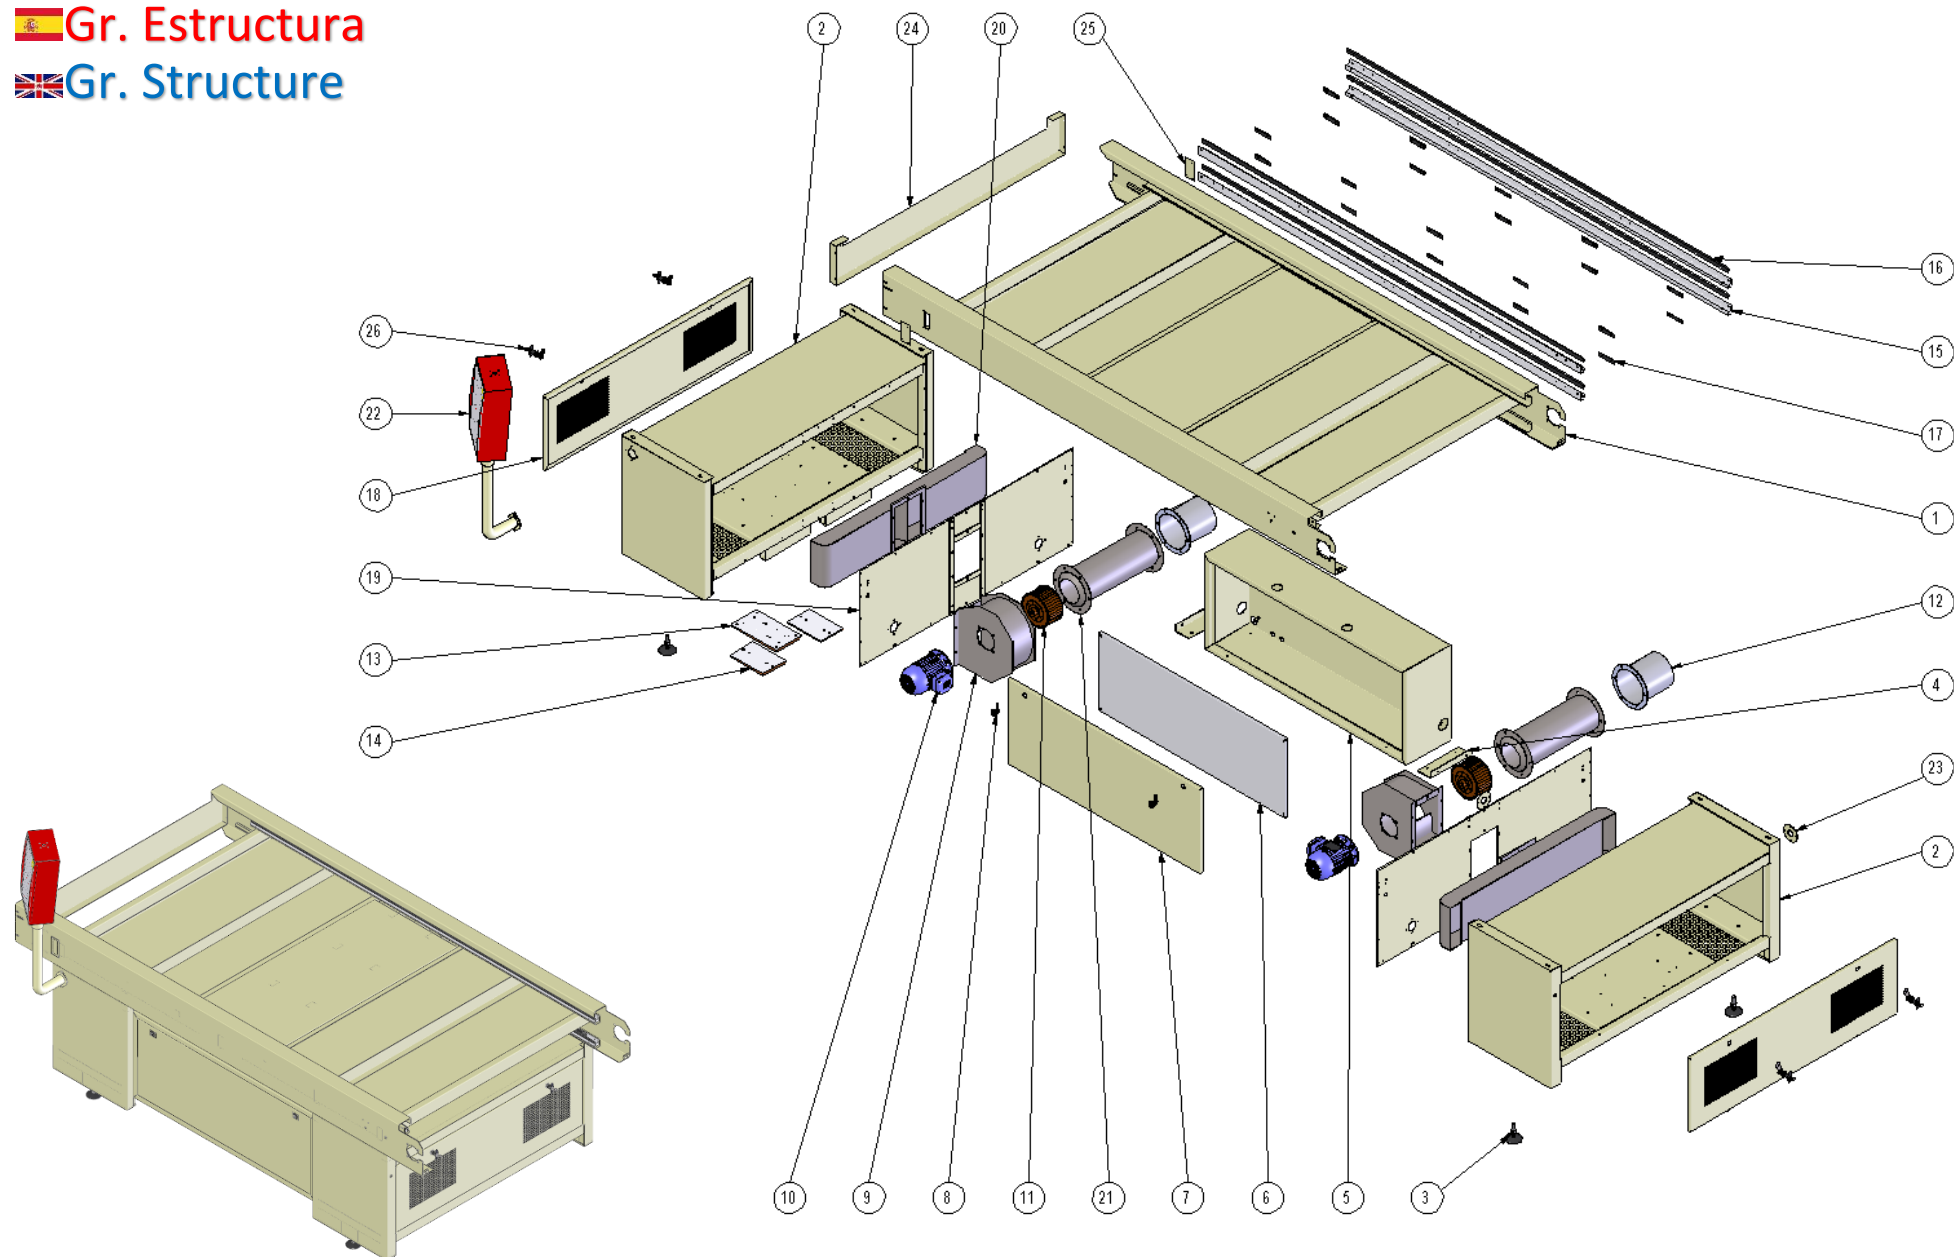

TUV 3L + BS (TRANSFORMADOR W)

🇧🇷 Gr. Estrutura – 78118

🇪🇸 Gr. Estructura

🇬🇧 Gr. Structure

01	17680 C/Basculante 17679 S/Basculante	02	81891	03	9139	04	17809	05	9532
									
06	9534	07	9533	08	7928	09	9538	10	3037
									
11	17660	12	9537	13	73135	14	9272	15	17660
									
16	17806	17	9518	18	81893	19	75699	20	75701
									