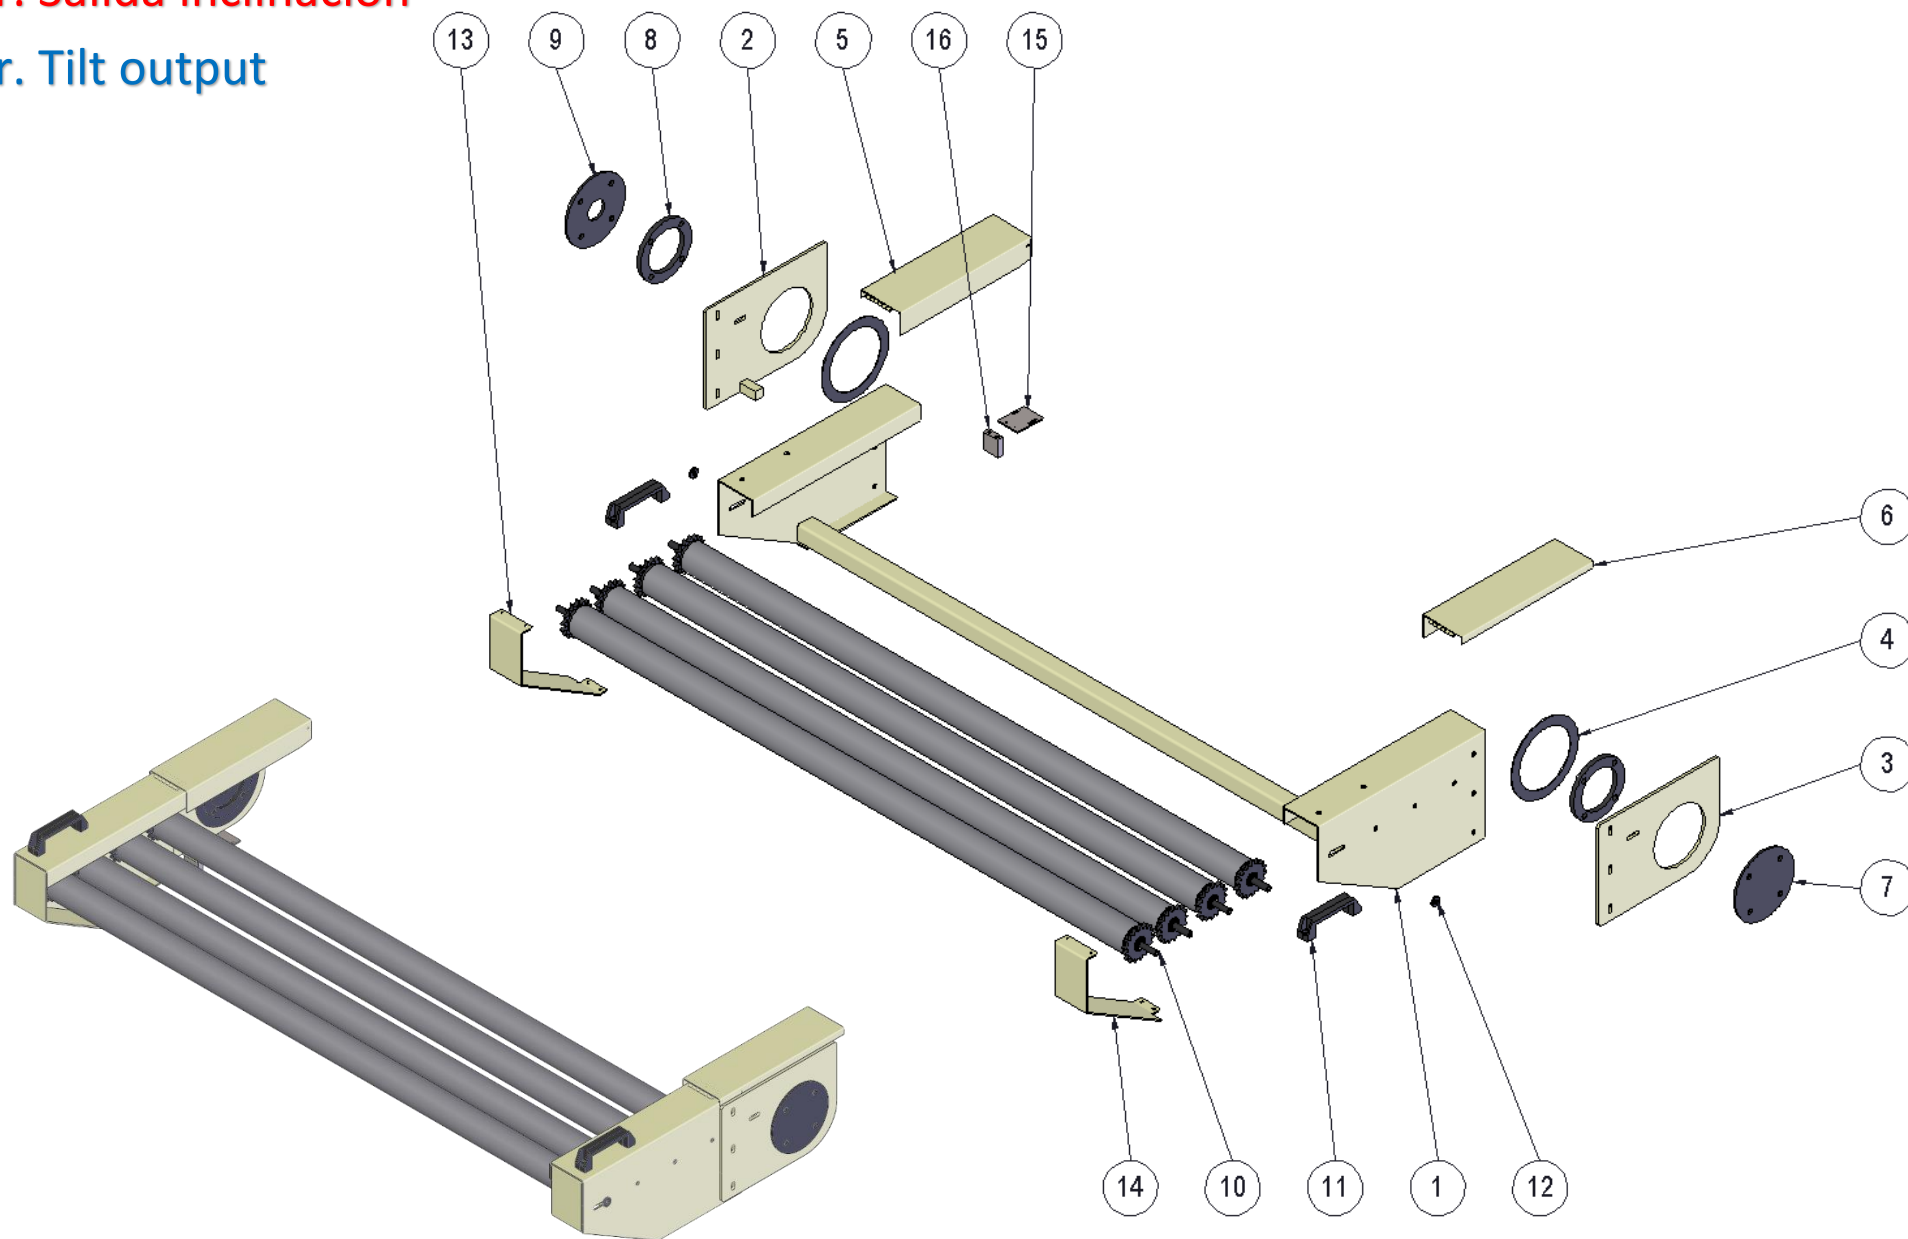

🇬🇧 Gr. Turn Lamps 2L

01	8302	02	9571	03	8011	04	7874	05	8305
									
06	9568	07	8307	08	9146	09	9147	10	9569
									
11	9570	12	8303	13	8304	14	7590	15	9572
									
16	7589	17	71419Me/71420Ga						
									

🇧🇷 Gr. Basculante saída - 15125

🇪🇸 Gr. Salida inclinación

🇬🇧 Gr. Tilt output

01	9573	02	9574	03	9575	04	8701	05	9576
									
06	9577	07	27100	08	21230	09	27101	10	8944 (pág. 8)
									
11	5152	12	11986	13	71315	14	71316	15	75742
									
16	75743								
									