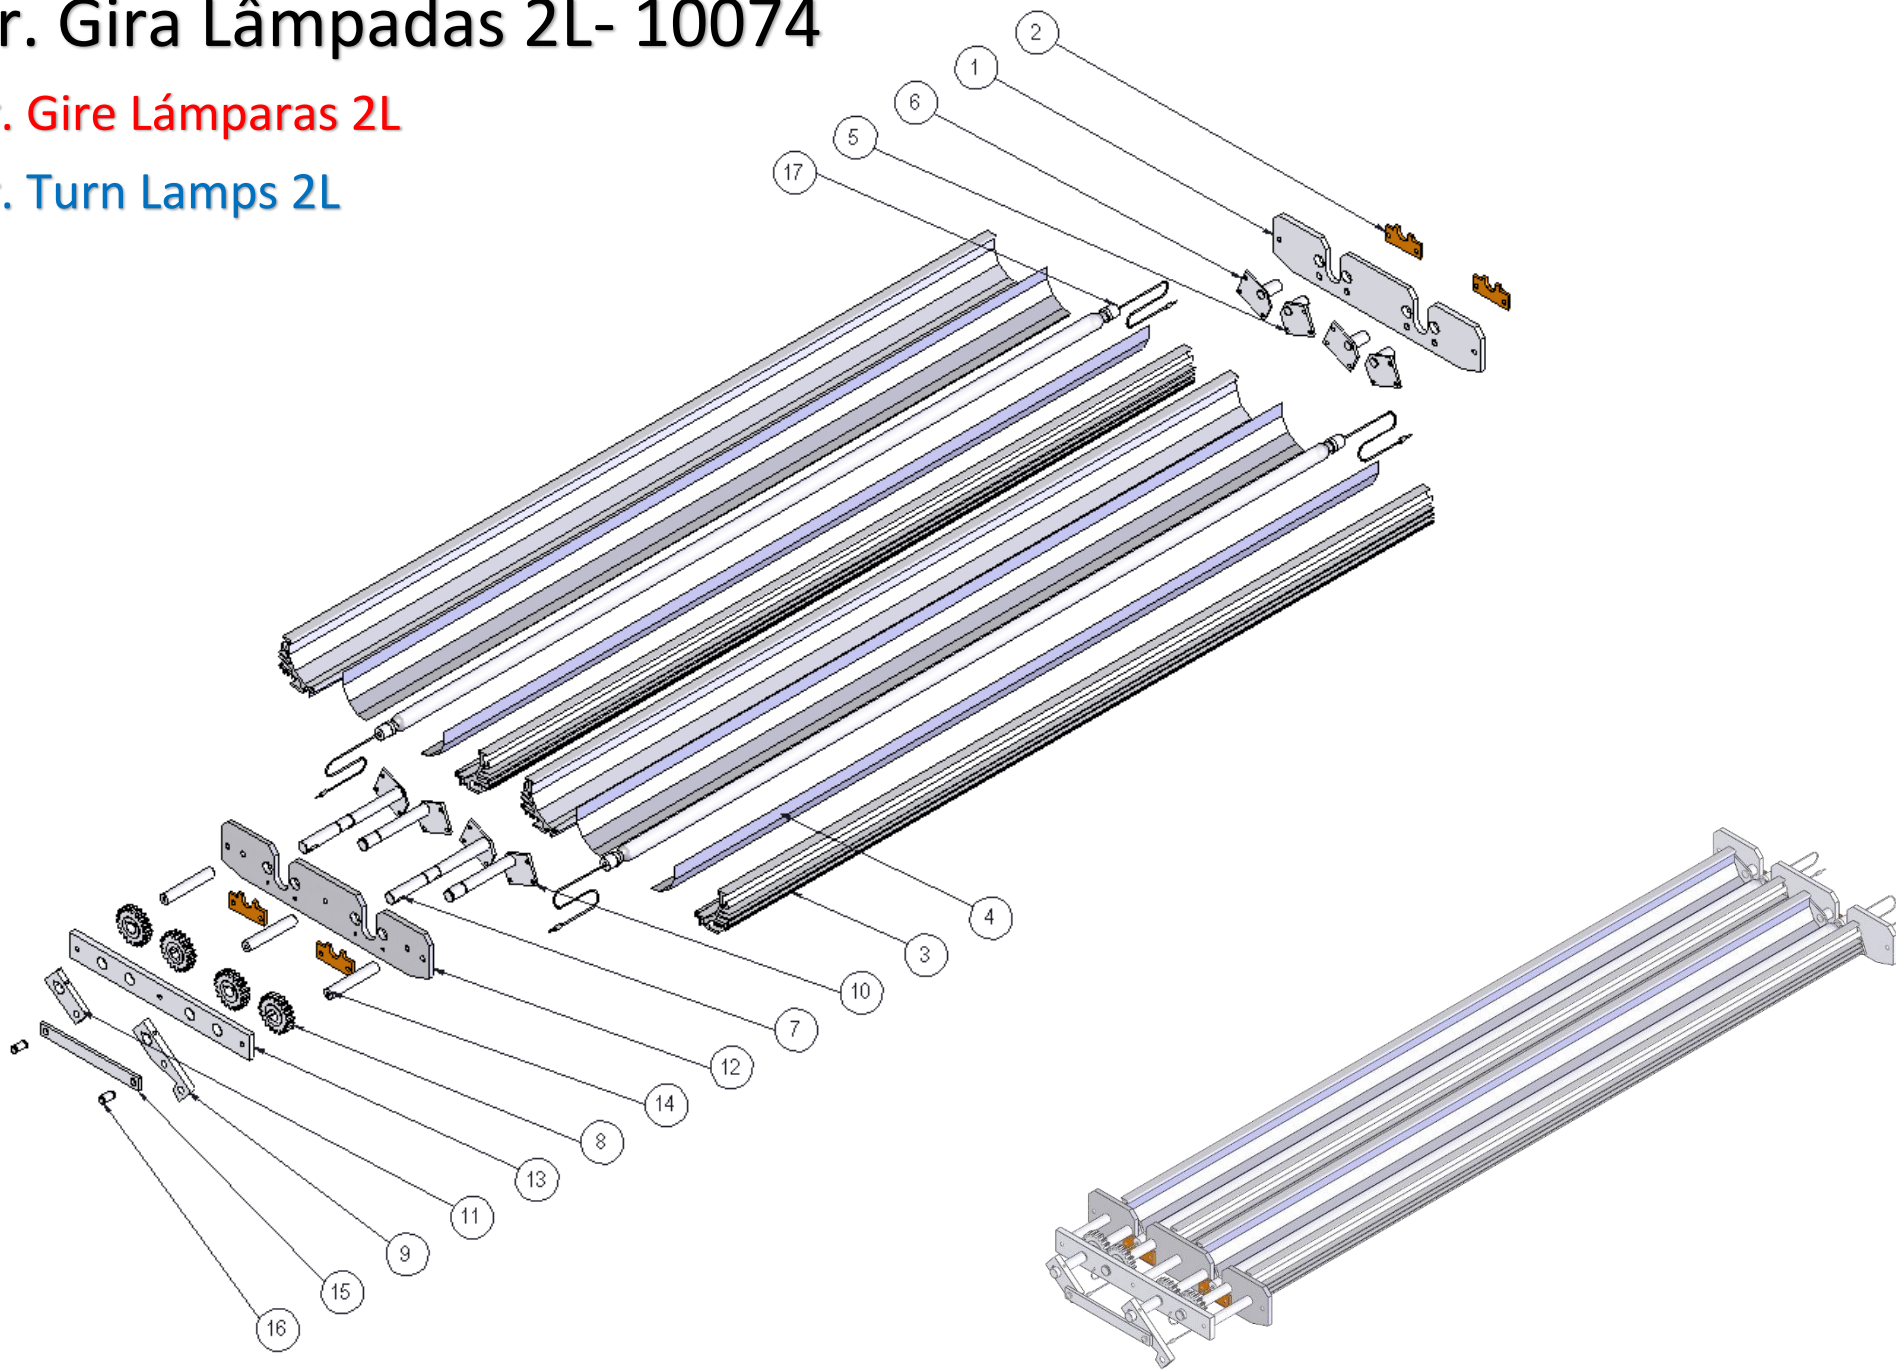

# 🇧🇷 Gr. Gira Lâmpadas 1L- 11081

🇪🇸 Gr. Gire Lámparas 1L

🇬🇧 Gr. Turn Lamps 1L

01	8302	02	9571	03	8011	04	7874	05	8305
									
06	9568	07	8307	08	9146	09	9147	10	9569
									
11	8303	12	8304	13	7590	14	8043	15	71419Me/71420Ga
									

# 🇧🇷 Gr. Gira Lâmpadas 2L- 10074

🇪🇸 Gr. Gire Lámparas 2L

🇬🇧 Gr. Turn Lamps 2L

01	8302	02	9571	03	8011	04	7874	05	8305
									
06	9568	07	8307	08	9146	09	9147	10	9569
									
11	9570	12	8303	13	8304	14	7590	15	9572
									
16	7589	17	71419Me/71420Ga						
									