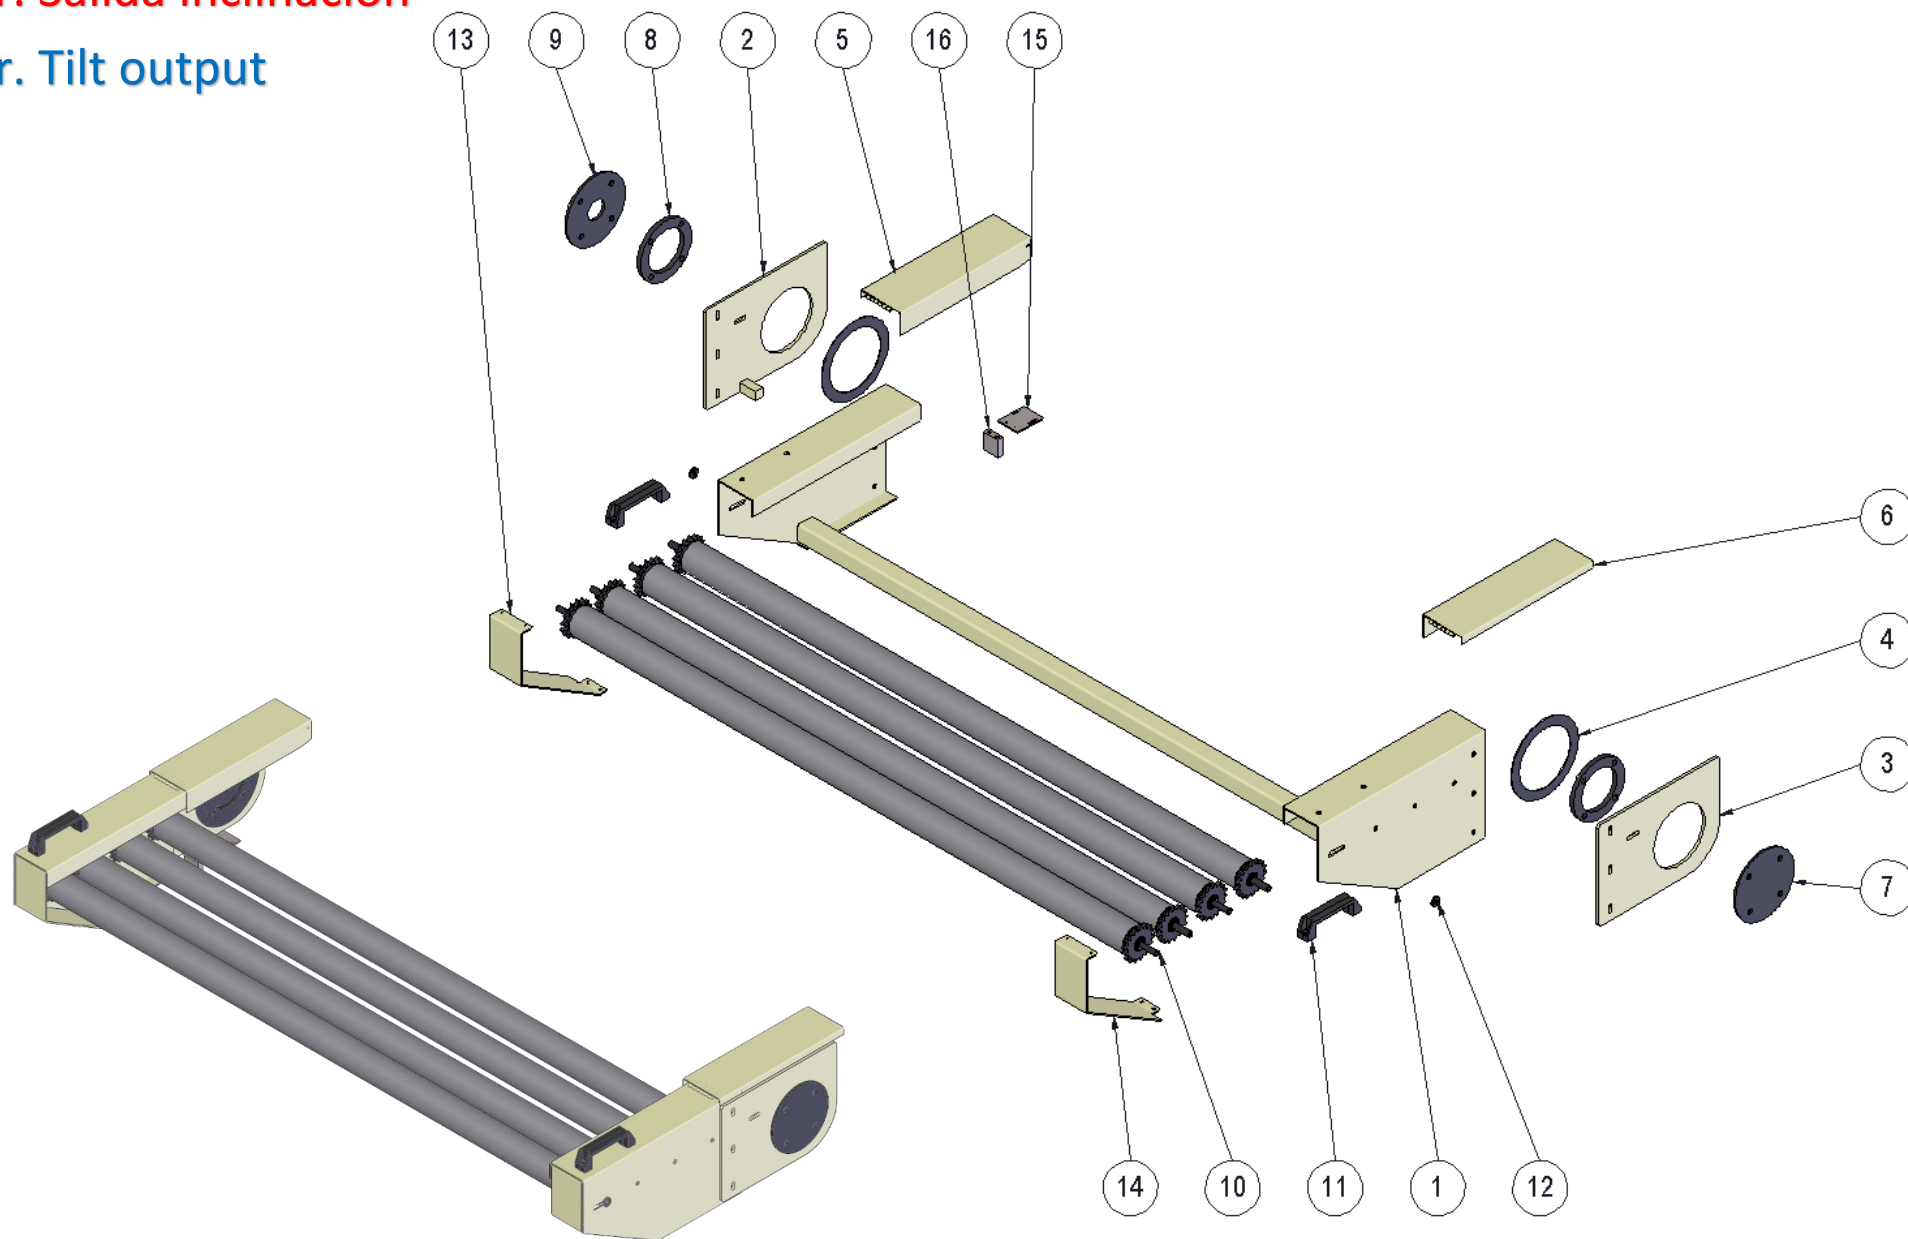

🇧🇷 Gr. Basculante saída - 15125

🇪🇸 Gr. Salida inclinación

🇬🇧 Gr. Tilt output

01	9573	02	9574	03	9575	04	8701	05	9576
06	9577	07	27100	08	21230	09	27101	10	8944 (pág. 8)
11	5152	12	11986	13	71315	14	71316	15	75742
16	75743