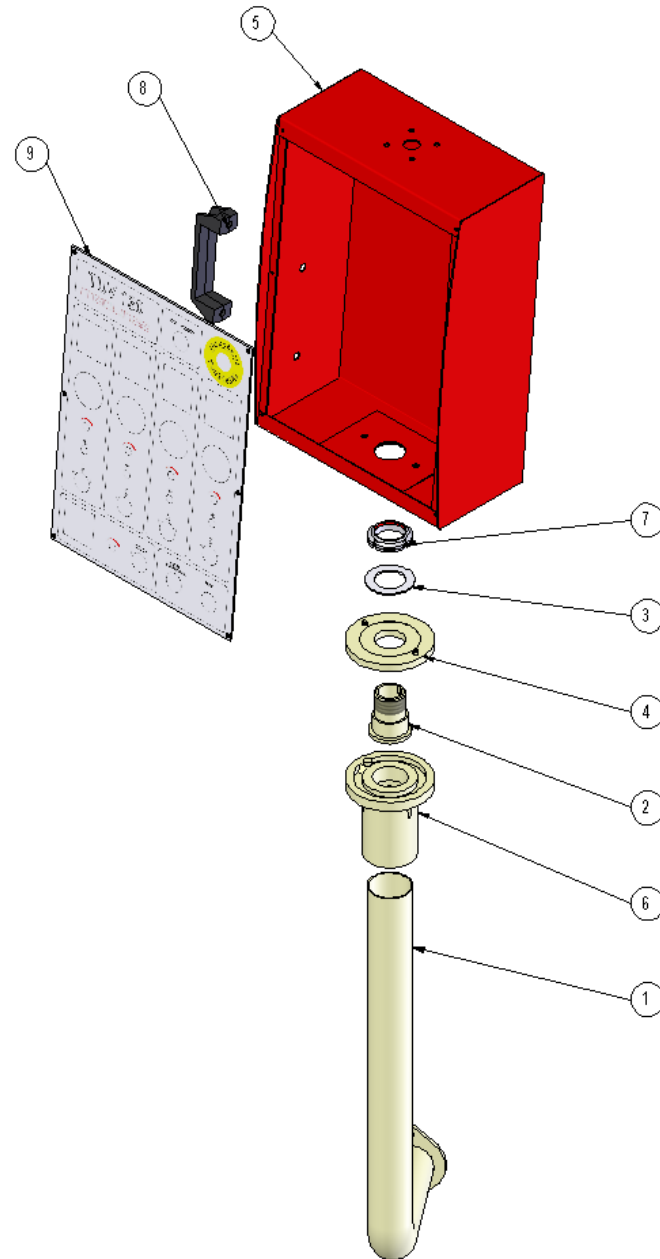

🇧🇷 Sc. Painel de Comando - 75629

🇪🇸 Sc. Panel de Control

🇬🇧 Ss. Command Panel

01	75575	02	32405	03	32827	04	32828	05	8408
06	30545	07	1789	08	5152	09	77655