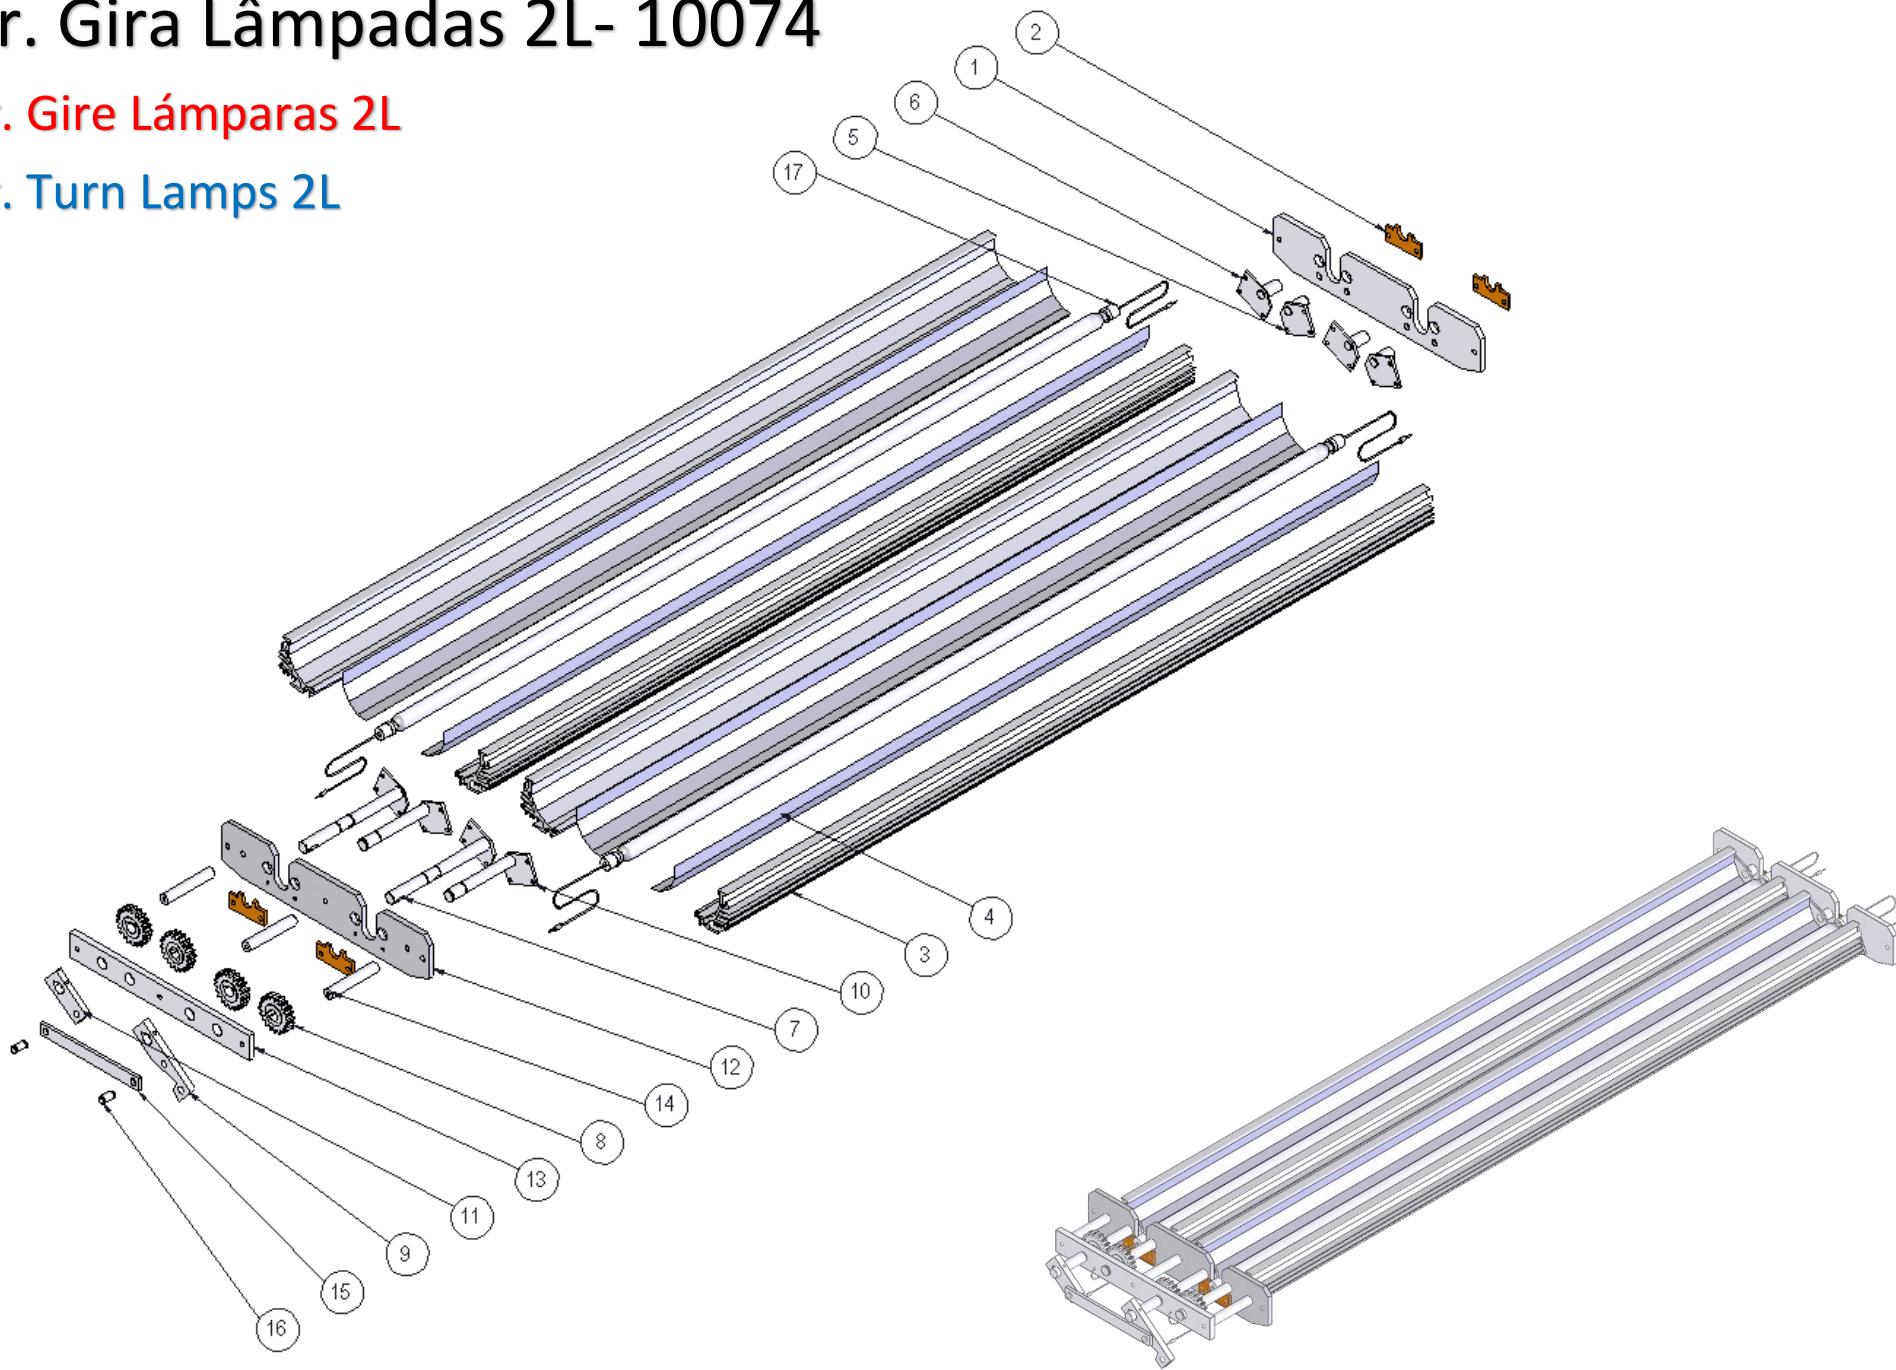

# 🇧🇷 Gr. Caixa de Lâmpadas - 66406

🇪🇸 Gr. Caja de Lámparas

🇬🇧 Gr. Lamps Box

01	16325	02	9565	03	7954	04	17146	05	5152
									
06	16732	07	9564	08	6146	09	9567	10	9561
									
11	9563	12	6595	13	6727	14	9559	15	9560
									
16	5154	17	9566	18	9562	19	21333	20	21290
									

21	21368	22	21334	23	21335	24	76675	25	6389
									
26	5142	27	66418	28	67290	29	67291	30	9646
									
31	68561								
									

# 🇧🇷 Gr. Gira Lâmpadas 2L- 10074

🇪🇸 Gr. Gire Lámparas 2L

🇬🇧 Gr. Turn Lamps 2L

01	8302	02	9571	03	8011	04	7874	05	8305
									
06	9568	07	8307	08	9146	09	9147	10	9569
									
11	9570	12	8303	13	8304	14	7590	15	9572
									
16	7589	17	71419Me/71420Ga						
									