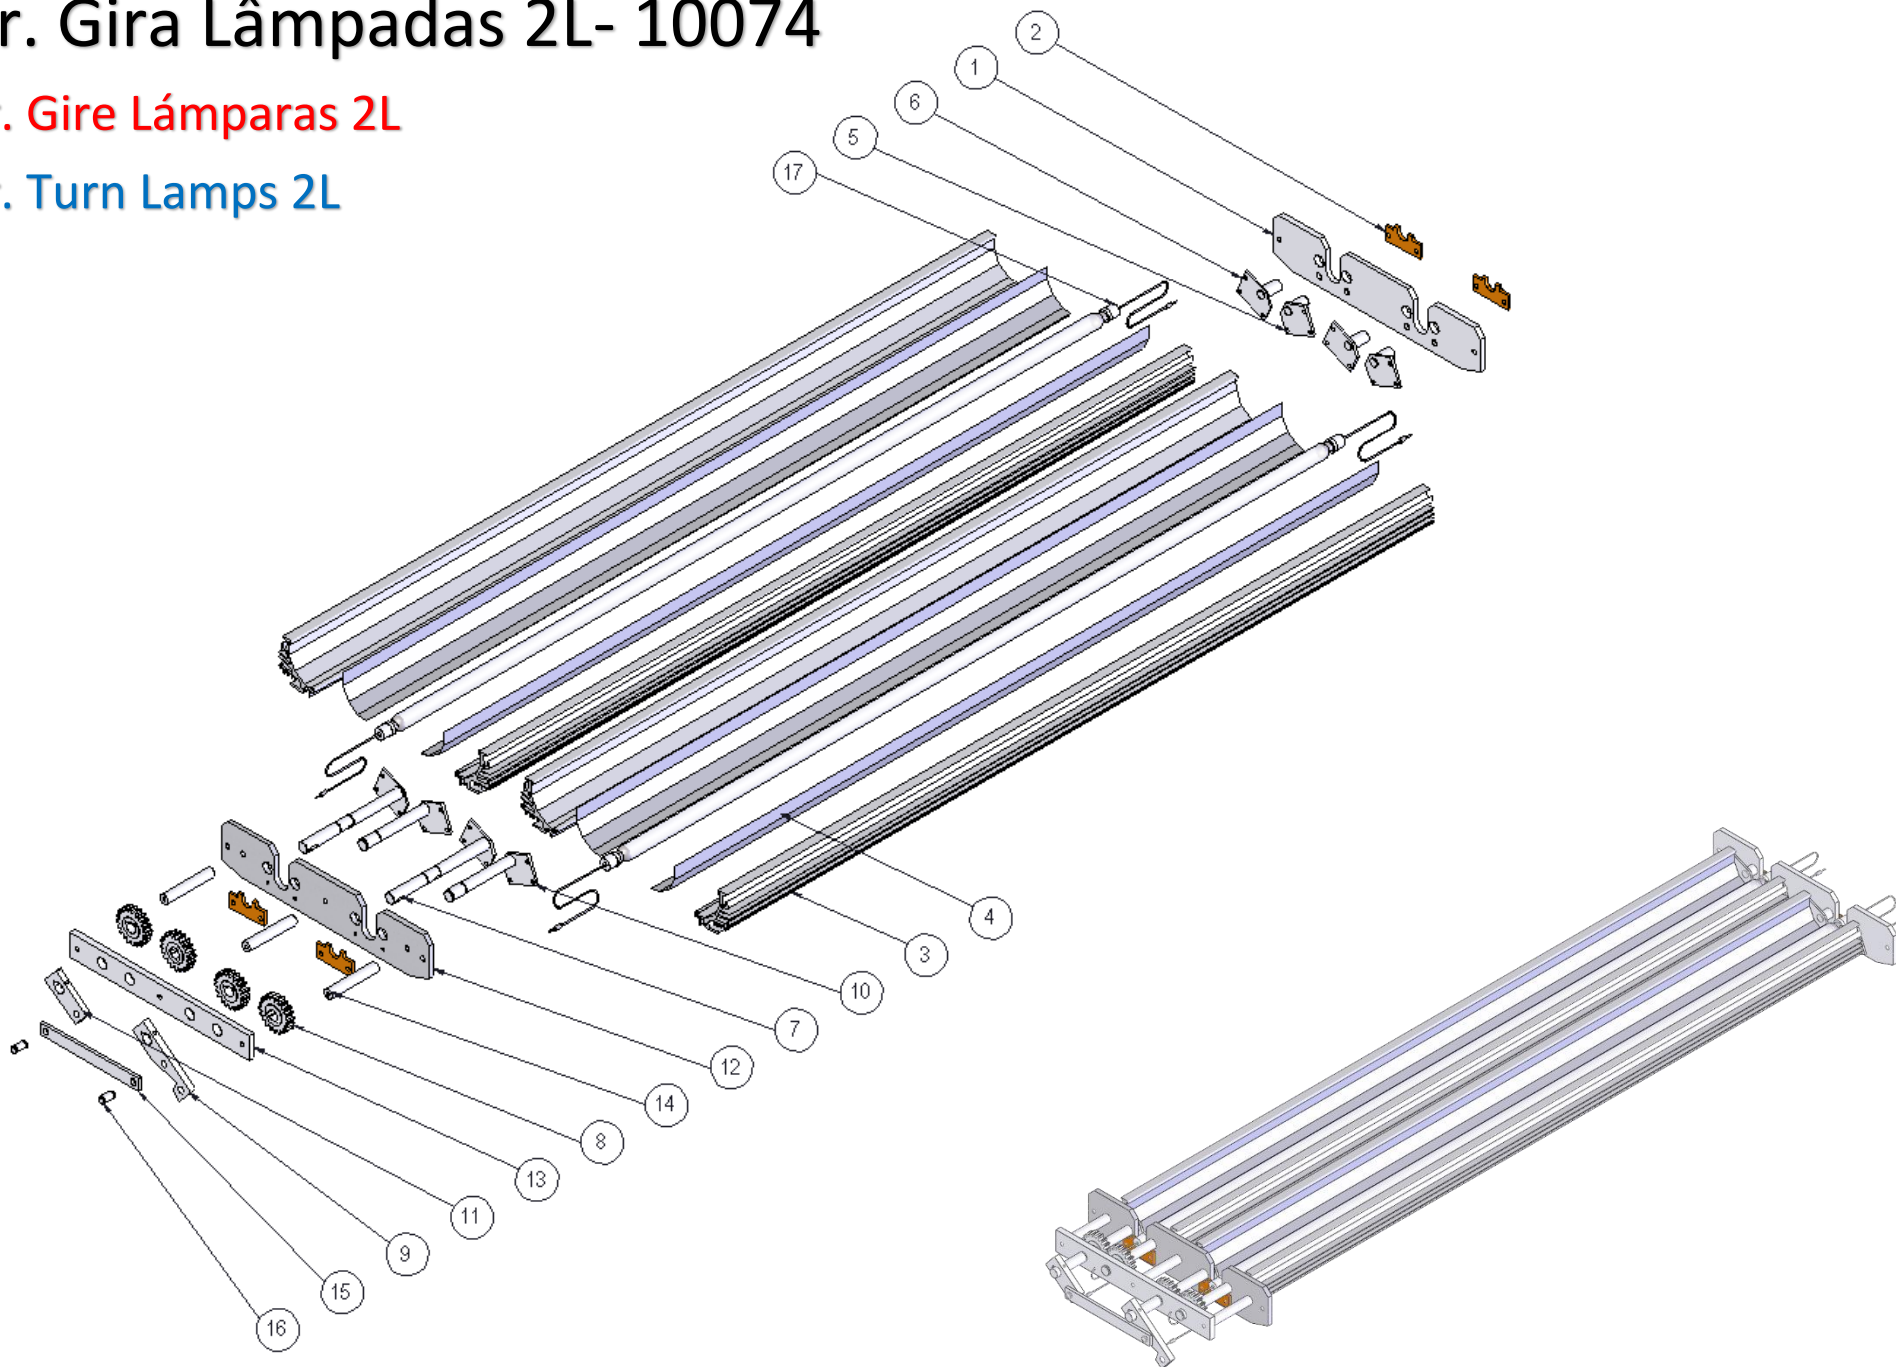

# 🇧🇷 Gr. Caixa de Lâmpadas - 66406

🇪🇸 Gr. Caja de Lámparas

🇬🇧 Gr. Lamps Box

01	16325	02	9565	03	7954	04	17146	05	5152
									
06	16732	07	9564	08	6146	09	9567	10	9561
									
11	9563	12	6595	13	6727	14	9559	15	9560
									
16	5154	17	9566	18	9562	19	21333	20	21290
									

21	21368	22	21334	23	21335	24	76675	25	6389
									
26	5142	27	66418	28	67290	29	67291	30	9646
									
31	68561								
									

# 🇧🇷 Gr. Gira Lâmpadas 2L- 10074

🇪🇸 Gr. Gire Lámparas 2L

🇬🇧 Gr. Turn Lamps 2L

01	8302	02	9571	03	8011	04	7874	05	8305
									
06	9568	07	8307	08	9146	09	9147	10	9569
									
11	9570	12	8303	13	8304	14	7590	15	9572
									
16	7589	17	71419Me/71420Ga						
									